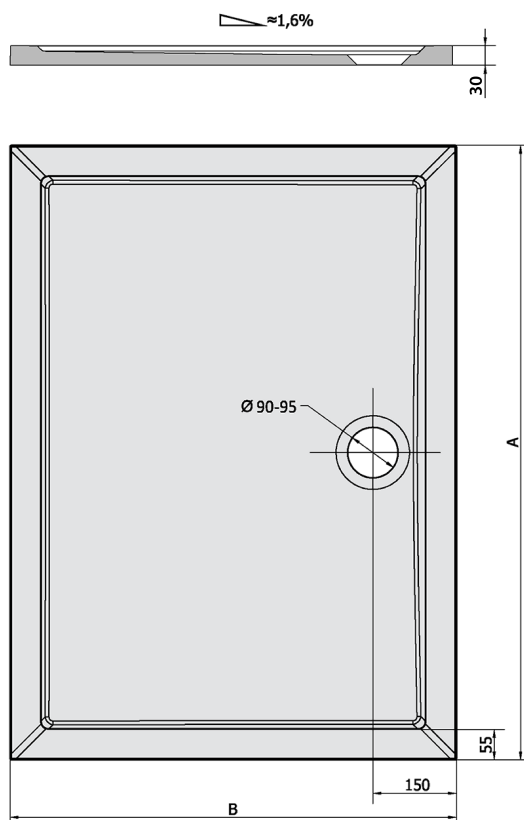

KARIA brodzik kompozytowy 120x90cm, biały

Kod: 49511

Rozmiary

Długość: 1200 mm

Szerokość: 900 mm

Wysokość: 30 mm

Właściwości

Kolor: Biały

Materiał: Kompozyt

Gwarancja: 2 lata

Karta techniczna

KARIA	kod	A	B
80x70	11091	800	700
90x70	44511	900	700
90x80	63511	900	800
100x70	71565	1000	700
100x80	45511	1000	800
100x90	51111	1000	900
110x80	46511	1100	800
110x90	59111	1100	900
120x70	47511	1200	700
120x80	48511	1200	800
120x90	49511	1200	900
120x100	26611	1200	1000