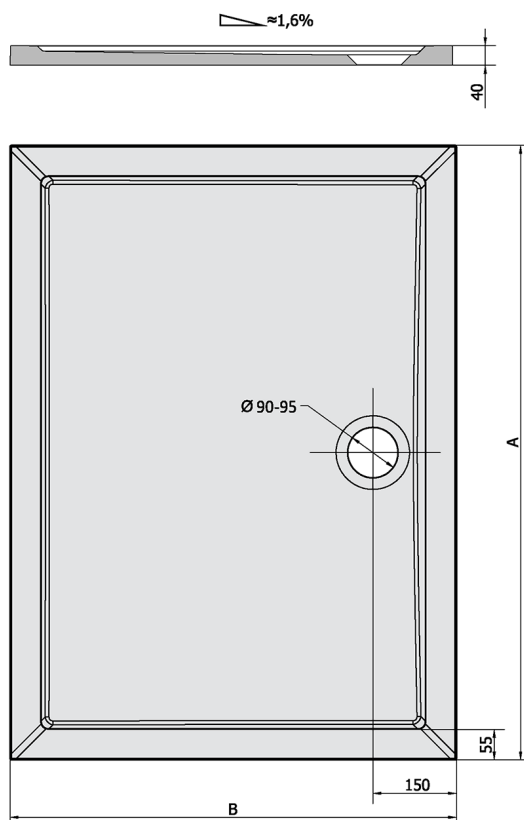

KARIA brodzik kompozytowy 120x80cm, biały

Kod: 48511

Rozmiary

Długość: 1200 mm

Szerokość: 800 mm

Wysokość: 40 mm

Właściwości

Kolor: Biały

Materiał: Kompozyt

Gwarancja: 2 lata

Karta techniczna

KARIA	kod	A	B
80x70	11091	800	700
90x70	44511	900	700
90x80	63511	900	800
100x70	71565	1000	700
100x80	45511	1000	800
100x90	51111	1000	900
110x80	46511	1100	800
110x90	59111	1100	900
120x70	47511	1200	700
120x80	48511	1200	800
120x90	49511	1200	900
120x100	26611	1200	1000