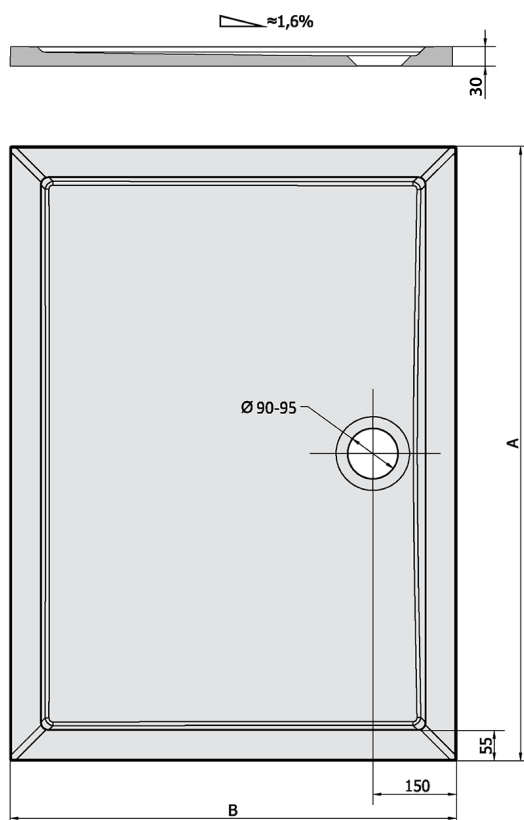

## Rozmiary

Długość: 1200 mm

Szerokość: 700 mm

Wysokość: 30 mm

## Karta techniczna

KARIA	kod	A	B
80x70	11091	800	700
90x70	44511	900	700
90x80	63511	900	800
100x70	71565	1000	700
100x80	45511	1000	800
100x90	51111	1000	900
110x80	46511	1100	800
110x90	59111	1100	900
120x70	47511	1200	700
120x80	48511	1200	800
120x90	49511	1200	900
120x100	26611	1200	1000