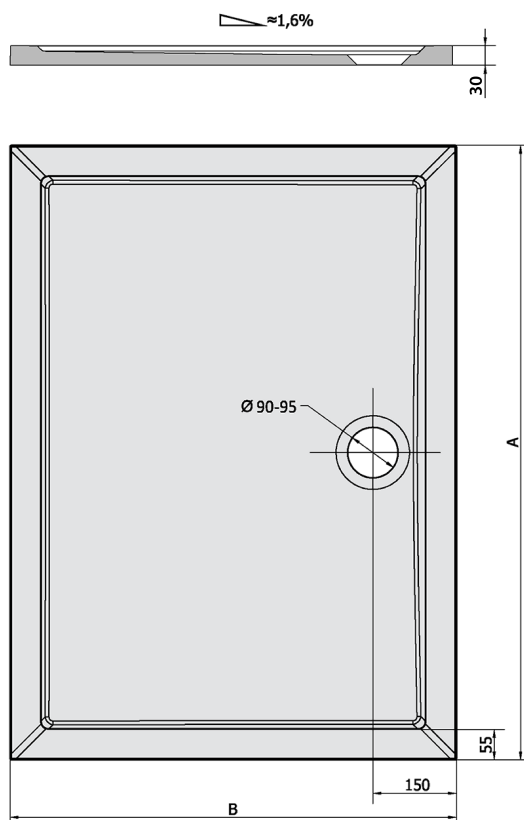

KARIA brodzik kompozytowy 110x80cm, biały

Kod: 46511

Rozmiary

Długość: 1100 mm

Szerokość: 800 mm

Wysokość: 30 mm

Właściwości

Kolor: Biały

Materiał: Kompozyt

Gwarancja: 2 lata

Karta techniczna

KARIA	kod	A	B
80x70	11091	800	700
90x70	44511	900	700
90x80	63511	900	800
100x70	71565	1000	700
100x80	45511	1000	800
100x90	51111	1000	900
110x80	46511	1100	800
110x90	59111	1100	900
120x70	47511	1200	700
120x80	48511	1200	800
120x90	49511	1200	900
120x100	26611	1200	1000