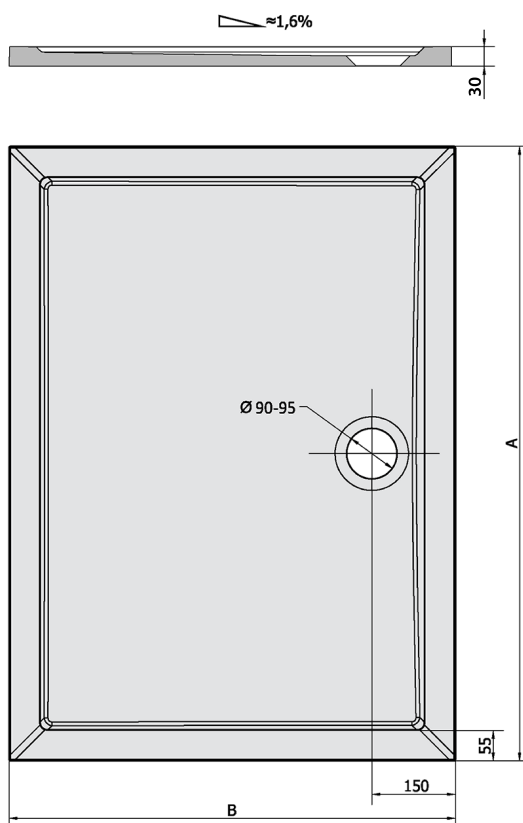

KARIA brodzik kompozytowy 110x80cm, biały

Kod: 46511

Rozmiary

Długość: 1100 mm

Szerokość: 800 mm

Wysokość: 30 mm

Właściwości

Kolor: Biały

Materiał: Kompozyt

Gwarancja: 2 lata

Karta techniczna

KARIA	kod	A	B
80x70	11091	800	700
90x70	44511	900	700
90x80	63511	900	800
100x70	71565	1000	700
100x80	45511	1000	800
100x90	51111	1000	900
110x80	46511	1100	800
110x90	59111	1100	900
120x70	47511	1200	700
120x80	48511	1200	800
120x90	49511	1200	900
120x100	26611	1200	1000