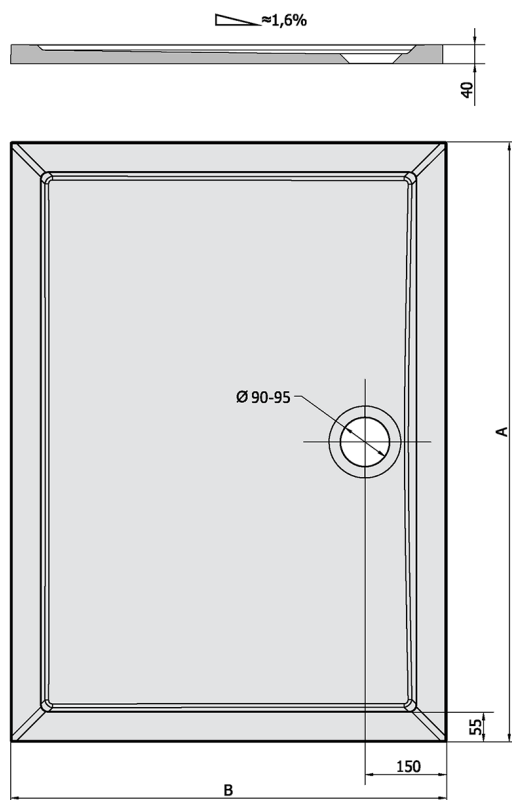

KARIA brodzik kompozytowy 100x80cm, biały

Kod: 45511

Rozmiary

Długość: 1000 mm

Szerokość: 800 mm

Wysokość: 40 mm

Właściwości

Kolor: Biały

Materiał: Kompozyt

Gwarancja: 2 lata

Karta techniczna

KARIA	kod	A	B
80x70	11091	800	700
90x70	44511	900	700
90x80	63511	900	800
100x70	71565	1000	700
100x80	45511	1000	800
100x90	51111	1000	900
110x80	46511	1100	800
110x90	59111	1100	900
120x70	47511	1200	700
120x80	48511	1200	800
120x90	49511	1200	900
120x100	26611	1200	1000