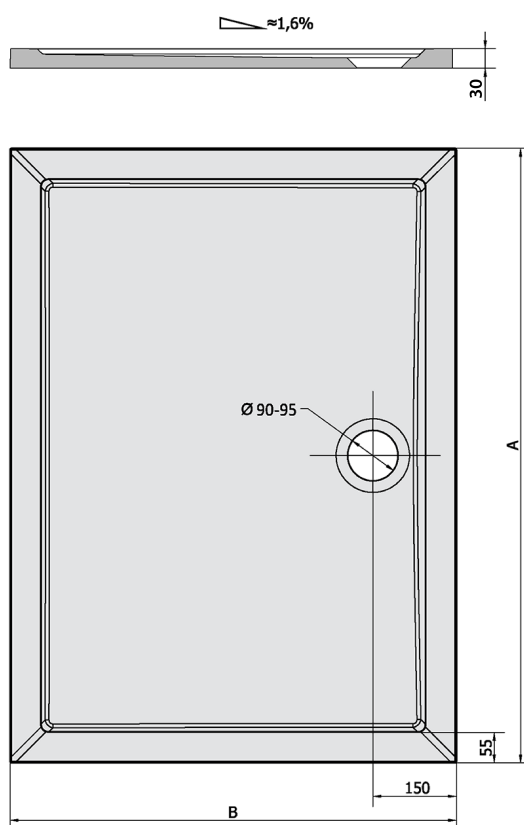

KARIA brodzik kompozytowy, 90x70cm, biały

Kod: 44511

Rozmiary

Długość: 900 mm

Szerokość: 700 mm

Wysokość: 30 mm

Właściwości

Kolor: Biały

Materiał: Kompozyt

Gwarancja: 2 lata

Karta techniczna

KARIA	kod	A	B
80x70	11091	800	700
90x70	44511	900	700
90x80	63511	900	800
100x70	71565	1000	700
100x80	45511	1000	800
100x90	51111	1000	900
110x80	46511	1100	800
110x90	59111	1100	900
120x70	47511	1200	700
120x80	48511	1200	800
120x90	49511	1200	900
120x100	26611	1200	1000