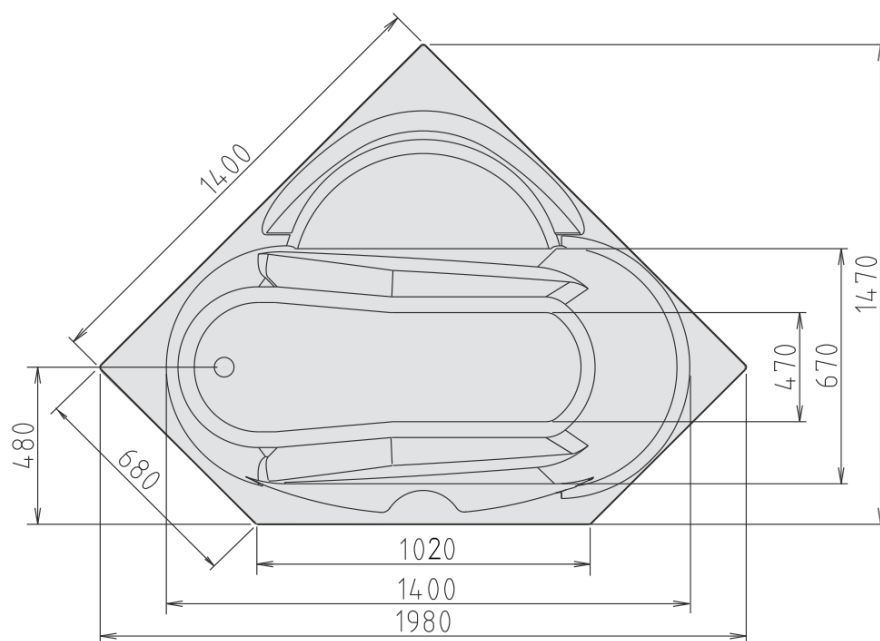

Kod: 97111

Podstawowe informacje

Marka: Polysan

Rozmiary

Długość: 1400 mm

Szerokość: 1400 mm

Wysokość: 450 mm

Objętość: 210 l

Właściwości

Kolor: Biały

Warianty kolorystyczne: Według wzornika

Materiał: Akryl

Kształt: Narożne

Instalacja: Do zabudowy

Średnica odpływu: 52 mm

Właściwości: Wysokość krawędzi 40 mm (Standard)

Opakowanie nie zawiera: Syfon, Zestaw odpływowy

Waga / szt.: 31.78 kg

Opakowanie: 1 szt.

Gwarancja: 10 lat

Polecamy dokupić

1 szt. Syfon 6/4", wysokość 42mm, DN40 (Kod: 71712)

1 szt. Taśma wygłuszająca do wanien, 3m (Kod: 93400)

1 szt. Nogi do wanny akrylowej Polysan, 74,5cm, para (Kod: PO80-80)

Karta techniczna

VOLUME 210L