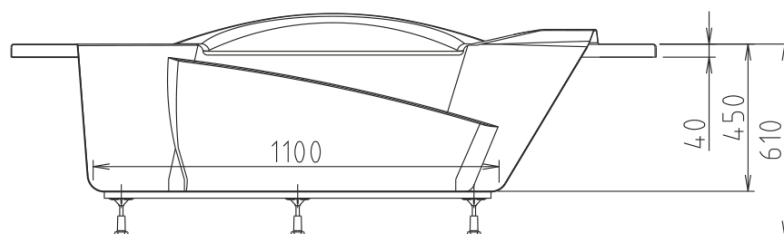

Kod: 97111

Podstawowe informacje

Marka: Polysan

Rozmiary

Długość: 1400 mm

Szerokość: 1400 mm

Wysokość: 450 mm

Objętość: 210 l

Właściwości

Kolor: Biały

Warianty kolorystyczne: Według wzornika

Materiał: Akryl

Kształt: Narożne

Instalacja: Do zabudowy

Średnica odpływu: 52 mm

Właściwości: Wysokość krawędzi 40 mm (Standard)

Opakowanie nie zawiera: Syfon, Zestaw odpływowy

Waga / szt.: 31.78 kg

Opakowanie: 1 szt.

Gwarancja: 10 lat

Polecamy dokupić

1 szt. Syfon 6/4", wysokość 42mm, DN40 (Kod: 71712)

1 szt. Taśma wygłuszająca do wanien, 3m (Kod: 93400)

1 szt. Nogi do wanny akrylowej Polysan, 74,5cm, para (Kod: PO80-80)

Karta techniczna

VOLUME 210L