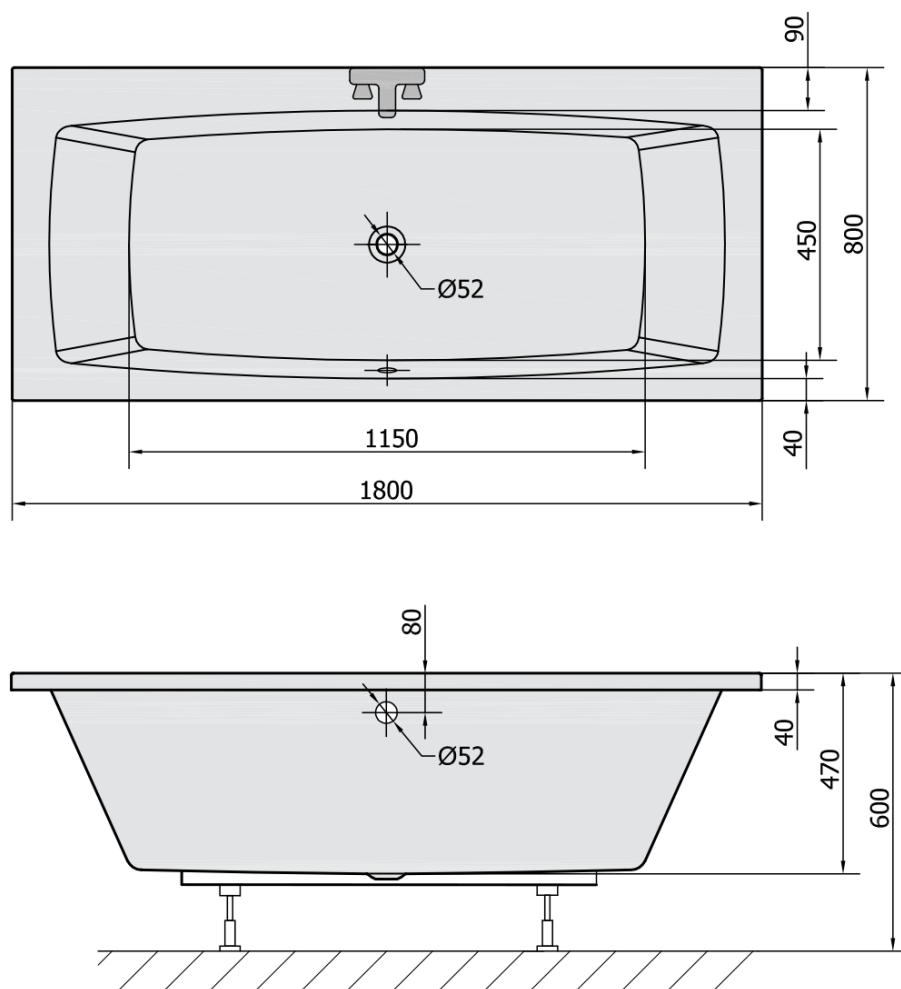

Kod: 17611

Podstawowe informacje

Marka: Polysan

Rozmiary

Długość: 1800 mm

Szerokość: 800 mm

Wysokość: 470 mm

Objętość: 260 l

Właściwości

Kolor: Biały

Warianty kolorystyczne: Według wzornika

Materiał: Akryl

Kształt: Prostokątne

Instalacja: Do zabudowy

Średnica odpływu: 52 mm

Właściwości: Dwustronna, Wysokość krawędzi 40 mm (Standard)

Opakowanie nie zawiera: Zestaw odpływowy

Waga / szt.: 26.3 kg

Opakowanie: 1 szt.

Gwarancja: 10 lat

Polecamy dokupić

1 szt. Syfon 6/4", wysokość 42mm, DN40 (Kod: 71712)

1 szt. Taśma wygłuszająca do wanien, 3m (Kod: 93400)

1 szt. Zestaw odpływowy z korkiem automatycznym, długość 775mm, korek 72mm, chrom (Kod: 71681)

1 szt. Nogi do wanny akrylowej Polysan, 51,5cm, para (Kod: PO60-60)

Karta techniczna

VOLUME 260L