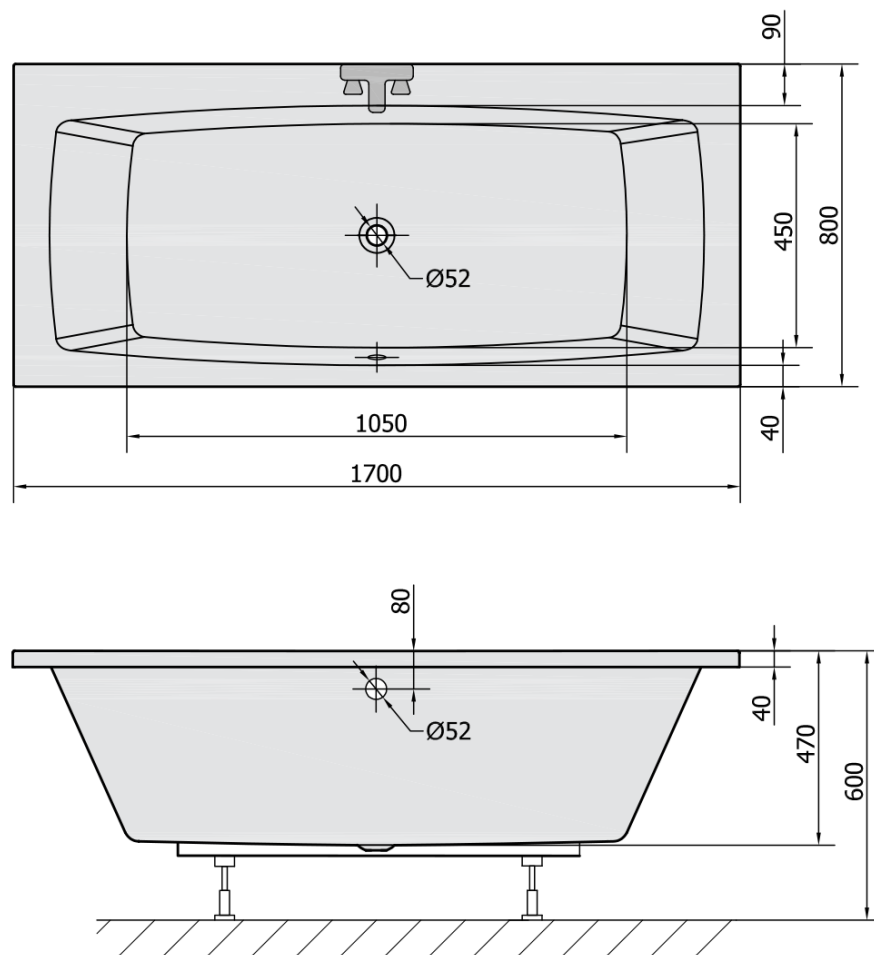

Kod: 18611

Podstawowe informacje

Marka: Polysan

Rozmiary

Długość: 1700 mm

Szerokość: 800 mm

Wysokość: 470 mm

Objętość: 250 l

Właściwości

Kolor: Biały

Warianty kolorystyczne: Według wzornika

Materiał: Akryl

Kształt: Prostokątne

Instalacja: Do zabudowy

Średnica odpływu: 52 mm

Właściwości: Dwustronna, Wysokość krawędzi 40 mm (Standard)

Opakowanie nie zawiera: Zestaw odpływowy

Waga / szt.: 29.15 kg

Opakowanie: 1 szt.

Gwarancja: 10 lat

Polecamy dokupić

1 szt. Syfon 6/4", wysokość 42mm, DN40 (Kod: 71712)

1 szt. Taśma wygłuszająca do wanien, 3m (Kod: 93400)

1 szt. Nogi do wanny akrylowej Polysan, 51,5cm, para (Kod: PO60-60)

1 szt. Zestaw odpływowy z korkiem automatycznym, długość 775mm, korek 72mm, chrom (Kod: 71681)

Karta techniczna

VOLUME 250L