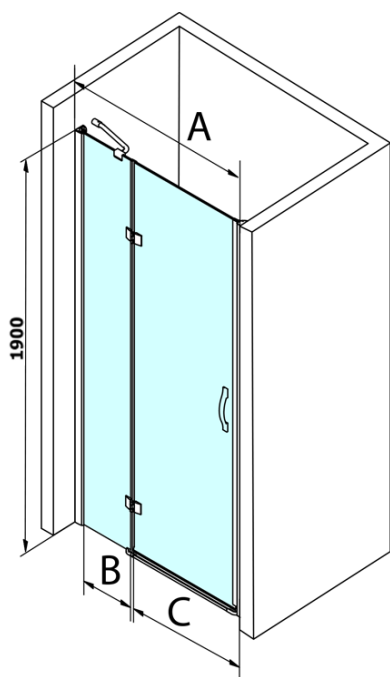

Kod: GL1211

Podstawowe informacje

Marka: Gelco
Seria: LEGRO

Rozmiary

Szerokość: 1100 mm
Wysokość: 1900 mm

Właściwości

Kolor profilu: Chrom - Aluminium polerowane
Kształt: Drzwi do wnęki
Typ otwierania: Jednoskrzydłowe
Kierunek otwierania: Uniwersalne
Szerokość wejścia: 600 mm
Rodzaj szkła: Szkło czyste
Wykończenie szkła: Coated glass
Grubość szkła: 8 mm
Wymiar montażowy od: 1080 mm
Wymiar montażowy do: 1120 mm
Właściwości: Bezprofilowe
Waga / szt.: 40.0 kg
Opakowanie: 1 szt.
Gwarancja: 3 lata

Części zamienne

LEGRO zestaw uszczelek pionowych do szkła 8mm, 1900mm (Kod: NDGL03)

LEGRO zestaw uszczelek pionowych do szkła 6mm, 1900mm (Kod: NDGL06)

LEGRO zestaw uszczelek magnetycznych do drzwi ze ścianką stałą, 1900mm (Kod: NDGL05)

LEGRO-ONE uszczelka dolna do szkła płaskiego 6mm o długości 1000mm (Kod: NDGOL01)

Uchwyt standardowy do kabin LEGRO, SIGMA, AG i ONE, para, chrom (Kod: NDGLMADLO)

Karta techniczna

MODEL	A	B	C
GL1280	780-820	215	500
GL1290	880-920	215	600
GL1210	980-1020	315	600
GL1211	1080-1120	415	600
GL1212	1180-1220	515	600