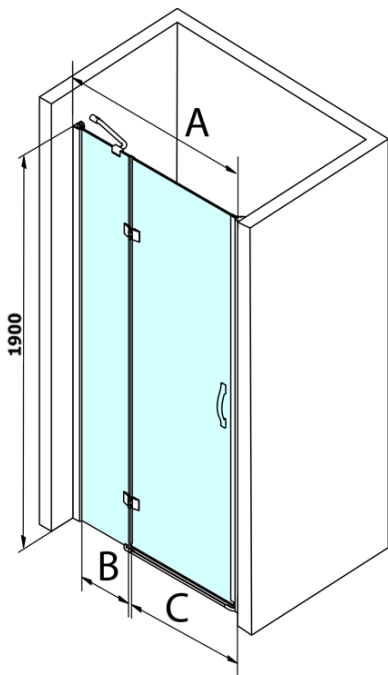

## Rozmiary

Szerokość: 1100 mm  
Wysokość: 1900 mm

## Właściwości

Kolor profilu: Chrom - Aluminium polerowane  
Kształt: Drzwi do wnęki  
Typ otwierania: Jednoskrzydłowe  
Kierunek otwierania: Uniwersalne  
Szerokość wejścia: 600 mm  
Rodzaj szkła: Szkło czyste  
Wykończenie szkła: Coated glass  
Grubość szkła: 8 mm  
Wymiar montażowy od: 1080 mm  
Wymiar montażowy do: 1120 mm  
Właściwości: Bezprofilowe  
Waga / szt.: 40.0 kg  
Opakowanie: 1 szt.  
Gwarancja: 3 lata

## Części zamienne

LEGRO zestaw uszczelek pionowych do szkła 8mm, 1900mm (Kod: NDGL03)

LEGRO zestaw uszczelek pionowych do szkła 6mm, 1900mm (Kod: NDGL06)

LEGRO zestaw uszczelek magnetycznych do drzwi ze ścianką stałą, 1900mm (Kod: NDGL05)

LEGRO-ONE uszczelka dolna do szkła płaskiego 6mm o długości 1000mm (Kod: NDGOL01)

Uchwyt standardowy do kabin LEGRO, SIGMA, AG i ONE, para, chrom (Kod: NDGLMADLO)

Karta techniczna

MODEL	A	B	C
GL1280	780-820	215	500
GL1290	880-920	215	600
GL1210	980-1020	315	600
GL1211	1080-1120	415	600
GL1212	1180-1220	515	600