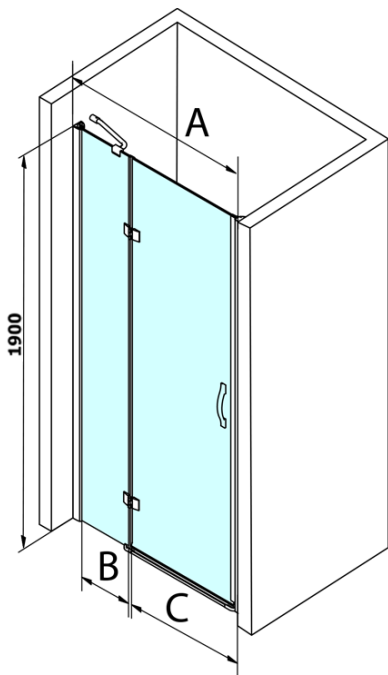

Kod: GL1211

Podstawowe informacje

Marka: Gelco
Seria: LEGRO

Rozmiary

Szerokość: 1100 mm
Wysokość: 1900 mm

Właściwości

Kolor profilu: Chrom - Aluminium polerowane
Kształt: Drzwi do wnęki
Typ otwierania: Jednoskrzydłowe
Kierunek otwierania: Uniwersalne
Szerokość wejścia: 600 mm
Rodzaj szkła: Szkło czyste
Wykończenie szkła: Coated glass
Grubość szkła: 8 mm
Wymiar montażowy od: 1080 mm
Wymiar montażowy do: 1120 mm
Właściwości: Bezprofilowe
Waga / szt.: 40.0 kg
Opakowanie: 1 szt.
Gwarancja: 3 lata

Części zamienne

Zestaw uszczelek pionowych między szkła 8mm (Kod: NDGL03)

Zestaw uszczelek pionowych między szkła 6mm (Kod: NDGL06)

Zestaw uszczelek magnetycznych, 45°, szkło 6/8mm, 1900mm (Kod: NDGL05)

Uszczelka dolna do drzwi prysznicowych, szkło 6mm, 1000 mm (Kod: NDGOL01)

Uchwyt standardowy do kabin LEGRO, SIGMA, AG i ONE, para, chrom (Kod: NDGLMADLO)

Karta techniczna

MODEL	A	B	C
GL1280	780-820	215	500
GL1290	880-920	215	600
GL1210	980-1020	315	600
GL1211	1080-1120	415	600
GL1212	1180-1220	515	600