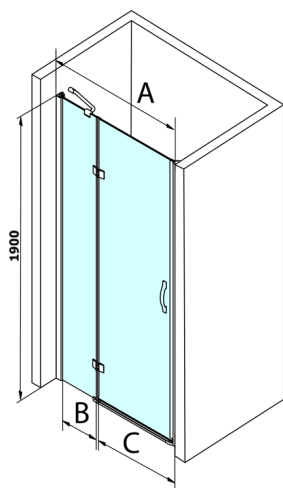

Karta techniczna