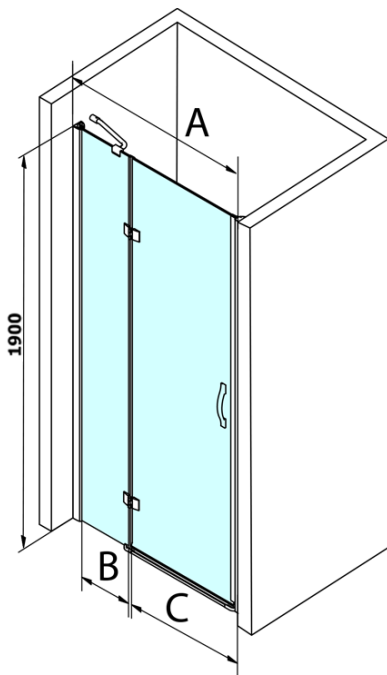

## Rozmiary

Szerokość: 1000 mm  
Wysokość: 1900 mm

## Właściwości

Kolor profilu: Chrom - Aluminium polerowane  
Kształt: Drzwi do wnęki  
Typ otwierania: Jednoskrzydłowe  
Kierunek otwierania: Uniwersalne  
Szerokość wejścia: 600 mm  
Rodzaj szkła: Szkło czyste  
Wykończenie szkła: Coated glass  
Grubość szkła: 8 mm  
Wymiar montażowy od: 980 mm  
Wymiar montażowy do: 1020 mm  
Właściwości: Bezprofilowe  
Waga / szt.: 36.5 kg  
Opakowanie: 1 szt.  
Gwarancja: 3 lata

## Części zamienne

Zestaw uszczelek pionowych między szkła 8mm (Kod: NDGL03)

LEGRO zestaw uszczelek pionowych do szkła 6mm, 1900mm (Kod: NDGL06)

LEGRO zestaw uszczelek magnetycznych do drzwi ze ścianką stałą, 1900mm (Kod: NDGL05)

LEGRO-ONE uszczelka dolna do szkła płaskiego 6mm o długości 1000mm (Kod: NDGOL01)

Uchwyt standardowy do kabin LEGRO, SIGMA, AG i ONE, para, chrom (Kod: NDGLMADLO)

Karta techniczna

MODEL	A	B	C
GL1280	780-820	215	500
GL1290	880-920	215	600
GL1210	980-1020	315	600
GL1211	1080-1120	415	600
GL1212	1180-1220	515	600