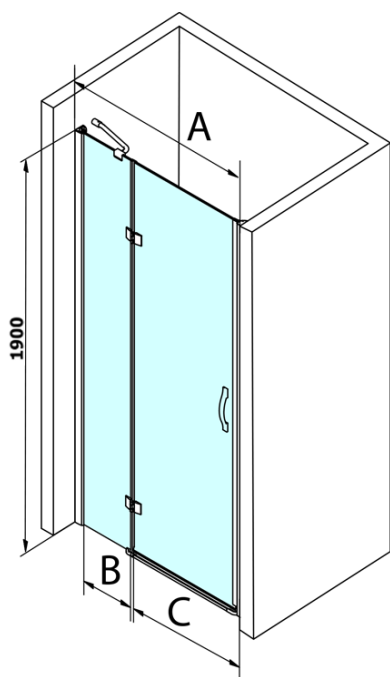

Kod: GL1210

Podstawowe informacje

Marka: Gelco
Seria: LEGRO

Rozmiary

Szerokość: 1000 mm
Wysokość: 1900 mm

Właściwości

Kolor profilu: Chrom - Aluminium polerowane
Kształt: Drzwi do wnęki
Typ otwierania: Jednoskrzydłowe
Kierunek otwierania: Uniwersalne
Szerokość wejścia: 600 mm
Rodzaj szkła: Szkło czyste
Wykończenie szkła: Coated glass
Grubość szkła: 8 mm
Wymiar montażowy od: 980 mm
Wymiar montażowy do: 1020 mm
Właściwości: Bezprofilowe
Waga / szt.: 36.5 kg
Opakowanie: 1 szt.
Gwarancja: 3 lata

Części zamienne

LEGRO zestaw uszczelek pionowych do szkła 8mm, 1900mm (Kod: NDGL03)

LEGRO zestaw uszczelek pionowych do szkła 6mm, 1900mm (Kod: NDGL06)

LEGRO zestaw uszczelek magnetycznych do drzwi ze ścianką stałą, 1900mm (Kod: NDGL05)

LEGRO-ONE uszczelka dolna do szkła płaskiego 6mm o długości 1000mm (Kod: NDGOL01)

Uchwyt standardowy do kabin LEGRO, SIGMA, AG i ONE, para, chrom (Kod: NDGLMADLO)

Karta techniczna

MODEL	A	B	C
GL1280	780-820	215	500
GL1290	880-920	215	600
GL1210	980-1020	315	600
GL1211	1080-1120	415	600
GL1212	1180-1220	515	600