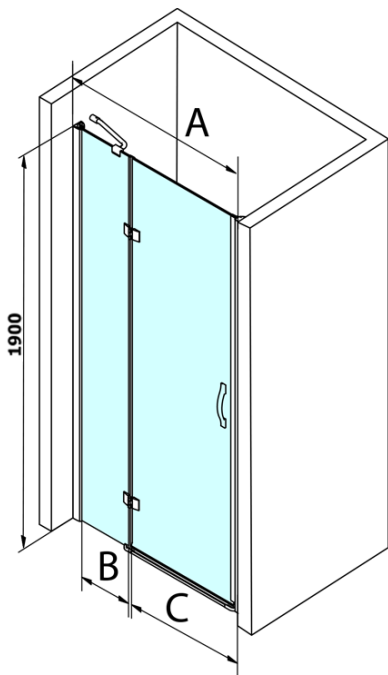

## Rozmiary

Szerokość: 900 mm  
Wysokość: 1900 mm

## Właściwości

Kolor profilu: Chrom - Aluminium polerowane  
Kształt: Drzwi do wnęki  
Typ otwierania: Jednoskrzydłowe  
Kierunek otwierania: Uniwersalne  
Szerokość wejścia: 600 mm  
Rodzaj szkła: Szkło czyste  
Wykończenie szkła: Coated glass  
Grubość szkła: 8 mm  
Wymiar montażowy od: 880 mm  
Wymiar montażowy do: 920 mm  
Właściwości: Bezprofilowe  
Waga / szt.: 32.5 kg  
Opakowanie: 1 szt.  
Gwarancja: 3 lata

## Części zamienne

Zestaw uszczelek pionowych między szkła 8mm (Kod: NDGL03)

LEGRO zestaw uszczelek pionowych do szkła 6mm, 1900mm (Kod: NDGL06)

LEGRO zestaw uszczelek magnetycznych do drzwi ze ścianką stałą, 1900mm (Kod: NDGL05)

LEGRO-ONE uszczelka dolna do szkła płaskiego 6mm o długości 1000mm (Kod: NDGOL01)

Uchwyt standardowy do kabin LEGRO, SIGMA, AG i ONE, para, chrom (Kod: NDGLMADLO)

Karta techniczna

MODEL	A	B	C
GL1280	780-820	215	500
GL1290	880-920	215	600
GL1210	980-1020	315	600
GL1211	1080-1120	415	600
GL1212	1180-1220	515	600