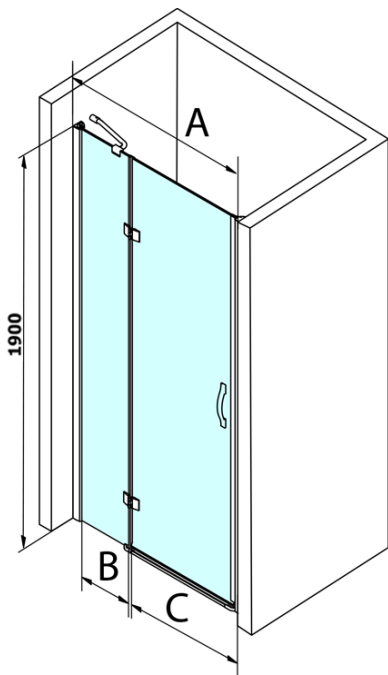

## Rozmiary

Szerokość: 900 mm  
Wysokość: 1900 mm

## Właściwości

Kolor profilu: Chrom - Aluminium polerowane  
Kształt: Drzwi do wnęki  
Typ otwierania: Jednoskrzydłowe  
Kierunek otwierania: Uniwersalne  
Szerokość wejścia: 600 mm  
Rodzaj szkła: Szkło czyste  
Wykończenie szkła: Coated glass  
Grubość szkła: 8 mm  
Wymiar montażowy od: 880 mm  
Wymiar montażowy do: 920 mm  
Właściwości: Bezprofilowe  
Waga / szt.: 32.5 kg  
Opakowanie: 1 szt.  
Gwarancja: 3 lata

## Części zamienne

LEGRO zestaw uszczelek pionowych do szkła 8mm, 1900mm (Kod: NDGL03)

LEGRO zestaw uszczelek pionowych do szkła 6mm, 1900mm (Kod: NDGL06)

LEGRO zestaw uszczelek magnetycznych do drzwi ze ścianką stałą, 1900mm (Kod: NDGL05)

LEGRO-ONE uszczelka dolna do szkła płaskiego 6mm o długości 1000mm (Kod: NDGOL01)

Uchwyt standardowy do kabin LEGRO, SIGMA, AG i ONE, para, chrom (Kod: NDGLMADLO)

Karta techniczna

MODEL	A	B	C
GL1280	780-820	215	500
GL1290	880-920	215	600
GL1210	980-1020	315	600
GL1211	1080-1120	415	600
GL1212	1180-1220	515	600