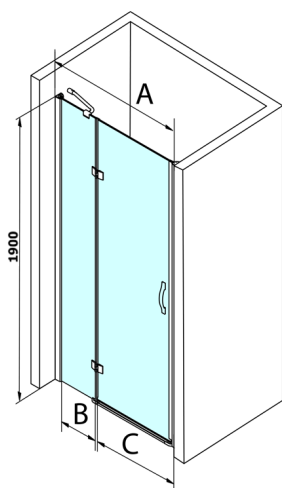

Kod: GL1290

Rozmiary

Szerokość: 900 mm
Wysokość: 1900 mm

Właściwości

Gwarancja: 3 lata

Karta techniczna

MODEL	A	B	C
GL1280	780-820	215	500
GL1290	880-920	215	600
GL1210	980-1020	315	600
GL1211	1080-1120	415	600
GL1212	1180-1220	515	600