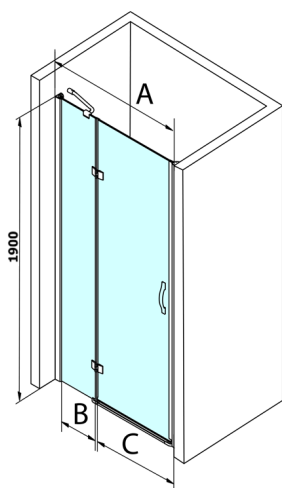

Kod: GL1280

**Rozmiary**

Szerokość: 800 mm  
Wysokość: 1900 mm

**Właściwości**

Gwarancja: 3 lata

**Karta techniczna**

MODEL	A	B	C
GL1280	780-820	215	500
GL1290	880-920	215	600
GL1210	980-1020	315	600
GL1211	1080-1120	415	600
GL1212	1180-1220	515	600