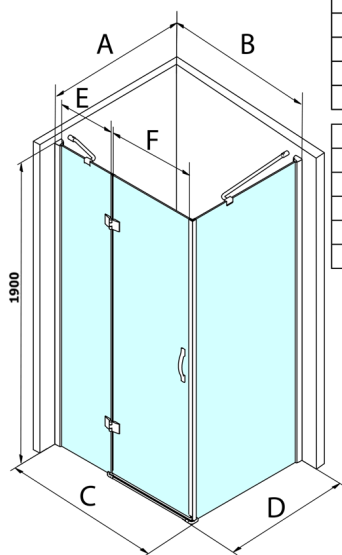

LEGRO ścianka boczna 900mm, szkło czyste

Kod: GL5690

Rozmiary

Wysokość: 1900 mm

Głębokość: 900 mm

Właściwości

Gwarancja: 3 lata

Karta techniczna

MODEL	B	C	E	F
GL1190	875-895	880-900	220	600
GL1110	975-995	980-1000	320	600
GL1111	1075-1095	1080-1100	420	600
GL1112	1175-1195	1180-1200	520	600

MODEL	A	D
GL5670	671-691	680-700
GL5680	771-791	780-800
GL5690	871-891	880-900
GL5610	971-991	980-1000
GL5612	1171-1191	1180-1200