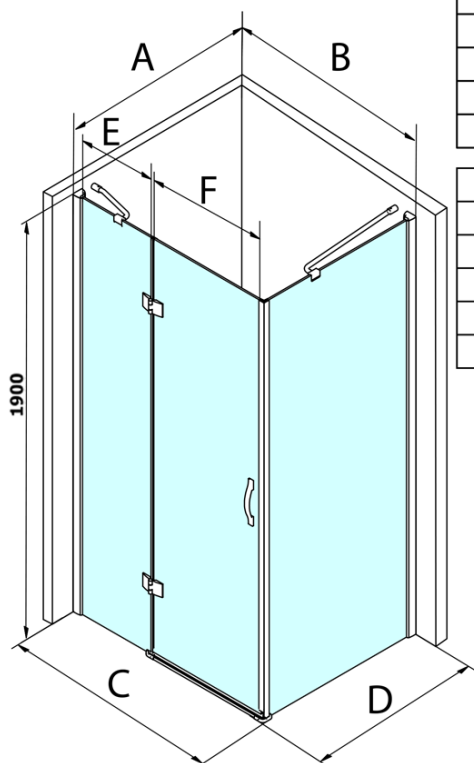

## Rozmiary

Szerokość: 1100 mm  
Wysokość: 1900 mm

## Właściwości

Kolor profilu: Chrom - Aluminium polerowane  
Typ otwierania: Jednoskrzydłowe  
Rodzaj szkła: Szkło czyste  
Wykończenie szkła: Coated glass  
Grubość szkła: 8 mm  
Waga / szt.: 39.5 kg  
Opakowanie: 1 szt.  
Gwarancja: 3 lata

## Części zamienne

Zestaw uszczelek pionowych między szkła 8mm (Kod: NDGL03)

Zestaw uszczelek pionowych między szkła 6mm (Kod: NDGL06)

Zestaw uszczelek magnetycznych, 45°, szkło 6/8mm, 1900mm (Kod: NDGL05)

Uszczelka dolna do drzwi prysznicowych, szkło 6mm, 1000 mm (Kod: NDGOL01)

Uchwyt standardowy do kabin LEGRO, SIGMA, AG i ONE, para, chrom (Kod: NDGLMADLO)

Karta techniczna

MODEL	B	C	E	F
GL1190	875-895	880-900	220	600
GL1110	975-995	980-1000	320	600
GL1111	1075-1095	1080-1100	420	600
GL1112	1175-1195	1180-1200	520	600