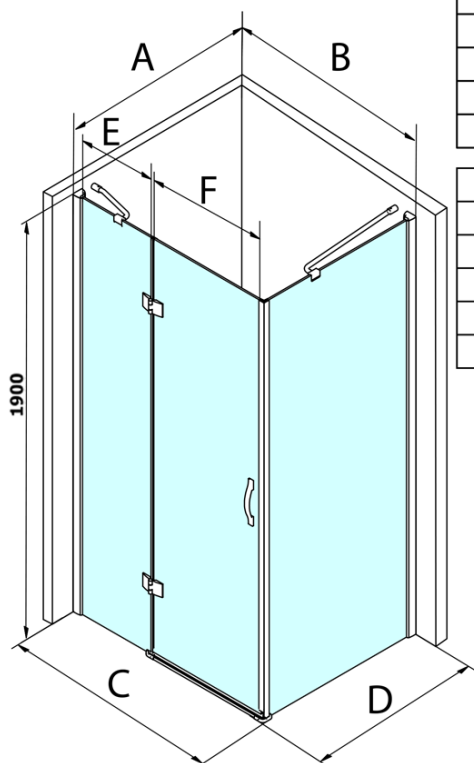

## Rozmiary

Szerokość: 1100 mm  
Wysokość: 1900 mm

## Właściwości

Kolor profilu: Chrom - Aluminium polerowane  
Typ otwierania: Jednoskrzydłowe  
Rodzaj szkła: Szkło czyste  
Wykończenie szkła: Coated glass  
Grubość szkła: 8 mm  
Waga / szt.: 39.5 kg  
Opakowanie: 1 szt.  
Gwarancja: 3 lata

## Części zamienne

LEGRO zestaw uszczelek pionowych do szkła 8mm, 1900mm (Kod: NDGL03)

LEGRO zestaw uszczelek pionowych do szkła 6mm, 1900mm (Kod: NDGL06)

LEGRO zestaw uszczelek magnetycznych do drzwi ze ścianką stałą, 1900mm (Kod: NDGL05)

LEGRO-ONE uszczelka dolna do szkła płaskiego 6mm o długości 1000mm (Kod: NDGOL01)

Uchwyt standardowy do kabin LEGRO, SIGMA, AG i ONE, para, chrom (Kod: NDGLMADLO)

Karta techniczna

MODEL	B	C	E	F
GL1190	875-895	880-900	220	600
GL1110	975-995	980-1000	320	600
GL1111	1075-1095	1080-1100	420	600
GL1112	1175-1195	1180-1200	520	600