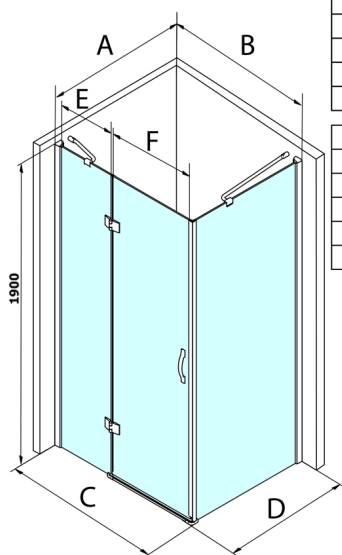

Karta techniczna