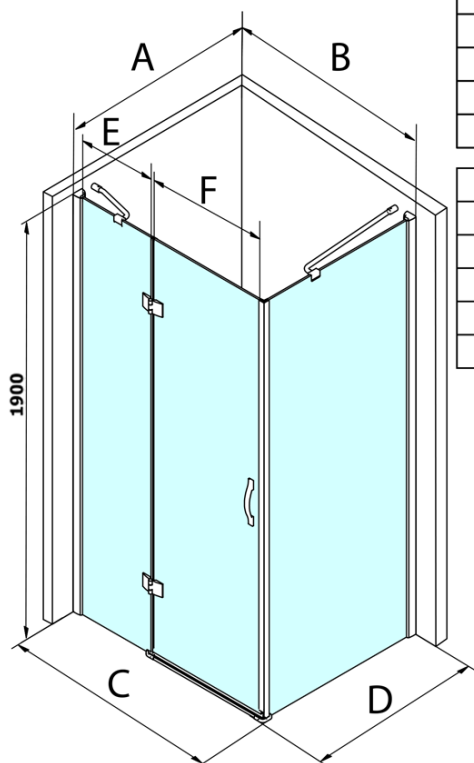

## Rozmiary

Szerokość: 900 mm  
Wysokość: 1900 mm

## Właściwości

Kolor profilu: Chrom - Aluminium polerowane  
Typ otwierania: Jednoskrzydłowe  
Rodzaj szkła: Szkło czyste  
Wykończenie szkła: Coated glass  
Grubość szkła: 8 mm  
Waga / szt.: 31.5 kg  
Opakowanie: 1 szt.  
Gwarancja: 3 lata

## Części zamienne

LEGRO zestaw uszczelek pionowych do szkła 8mm, 1900mm (Kod: NDGL03)

LEGRO zestaw uszczelek pionowych do szkła 6mm, 1900mm (Kod: NDGL06)

LEGRO zestaw uszczelek magnetycznych do drzwi ze ścianką stałą, 1900mm (Kod: NDGL05)

LEGRO-ONE uszczelka dolna do szkła płaskiego 6mm o długości 1000mm (Kod: NDGOL01)

Uchwyt standardowy do kabin LEGRO, SIGMA, AG i ONE, para, chrom (Kod: NDGLMADLO)

Karta techniczna

MODEL	B	C	E	F
GL1190	875-895	880-900	220	600
GL1110	975-995	980-1000	320	600
GL1111	1075-1095	1080-1100	420	600
GL1112	1175-1195	1180-1200	520	600