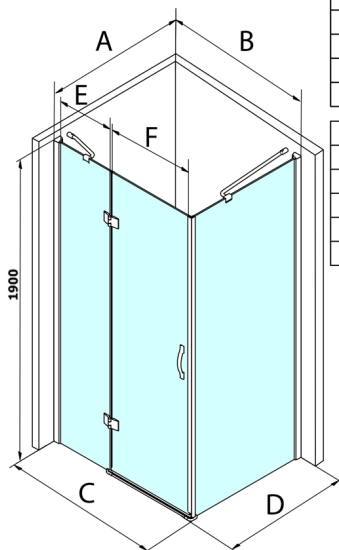

LEGRO drzwi prysznicowe 900mm, szkło czyste

Kod: GL1190

Rozmiary

Szerokość: 900 mm
Wysokość: 1900 mm

Właściwości

Gwarancja: 3 lata

Karta techniczna

MODEL	B	C	E	F
GL1190	875-895	880-900	220	600
GL1110	975-995	980-1000	320	600
GL1111	1075-1095	1080-1100	420	600
GL1112	1175-1195	1180-1200	520	600

MODEL	A	D
GL5670	671-691	680-700
GL5680	771-791	780-800
GL5690	871-891	880-900
GL5610	971-991	980-1000
GL5612	1171-1191	1180-1200