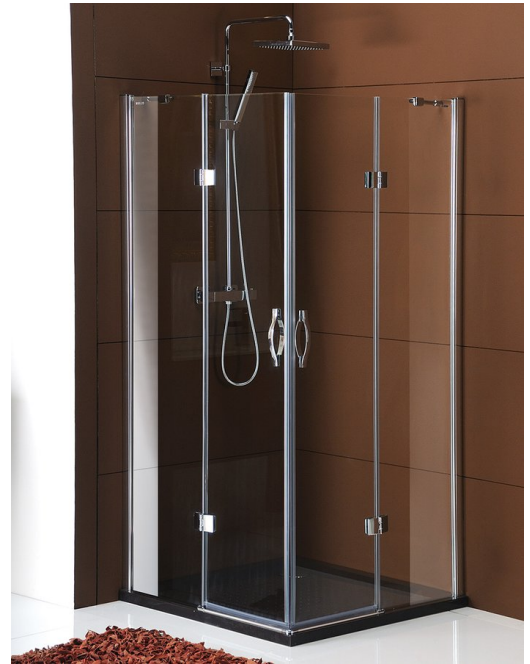

LEGRO kabina prysznicowa 900x900mm, szkło czyste

Kod: GL2290

Rozmiary

Szerokość: 900 mm
Wysokość: 1900 mm
Głębokość: 900 mm

Właściwości

Gwarancja: 3 lata