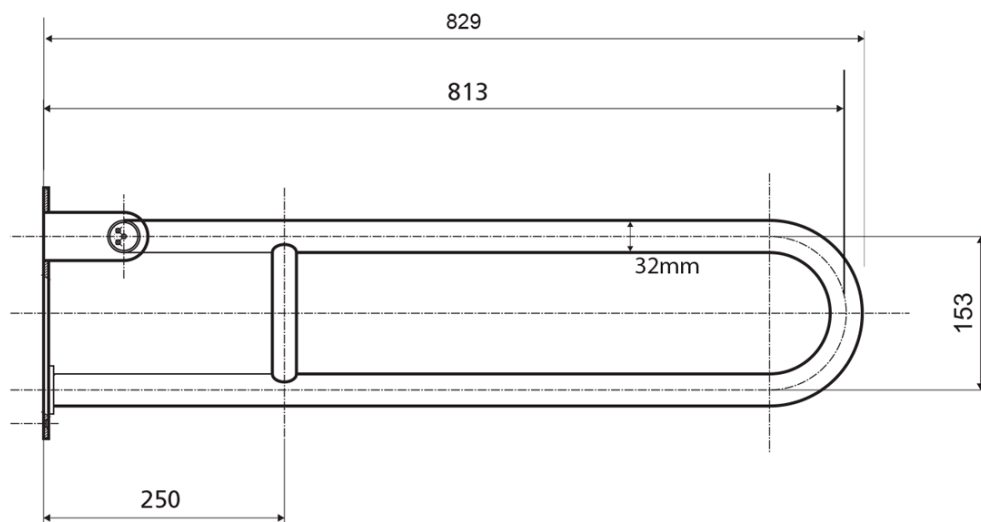

Karta techniczna