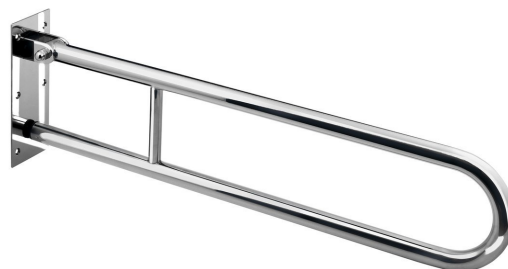

HANDICAP poręcz składana 813mm, stal nierdzewna polerowana

Kod: XH518

Podstawowe informacje

Marka: Sapho

Rozmiary

Szerokość: 100 mm

Wysokość: 250 mm

Głębokość: 829 mm

Właściwości

Kolor: Stal nierdzewna polerowana

Materiał: Stal nierdzewna

Kształt: Inne kształty

Rodzaj: Uchwyt

Instalacja: Wiercenie

Nośność: 120 kg

Waga / szt.: 2.75 kg

Opakowanie: 1 szt.

Gwarancja: 2 lata