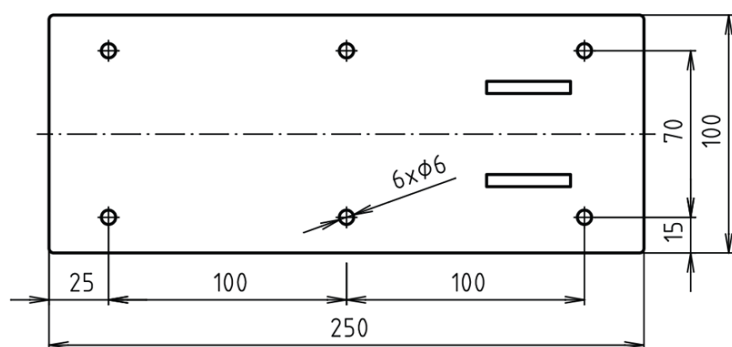

Karta techniczna