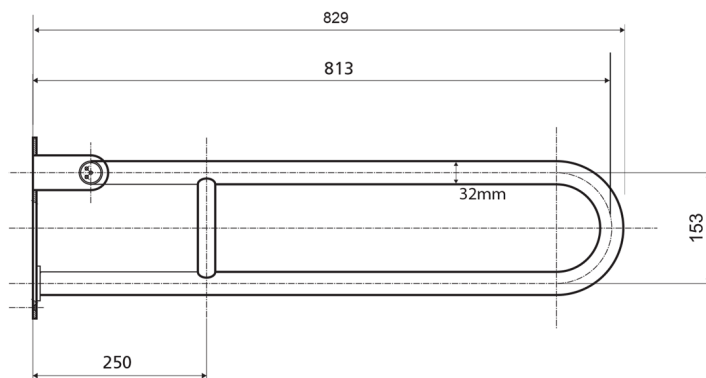

HANDICAP poręcz składana 813mm, stal nierdzewna polerowana

Kod: XH518

Rozmiary

Szerokość: 100 mm
 Wysokość: 250 mm
 Głębokość: 829 mm

Właściwości

Kolor: Stal nierdzewna polerowana
 Materiał: Stal nierdzewna
 Gwarancja: 2 lata

Karta techniczna

brzda / brake / Bremse: