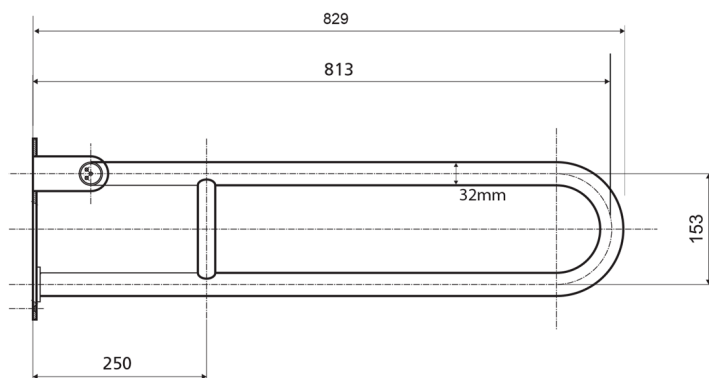

HANDICAP poręcz składana 813mm, biały

SAPHO

Kod: XH518W

Rozmiary

Szerokość: 100 mm
Wysokość: 250 mm
Głębokość: 829 mm

Właściwości

Kolor: Biały
Materiał: Stal
Gwarancja: 2 lata

Karta techniczna