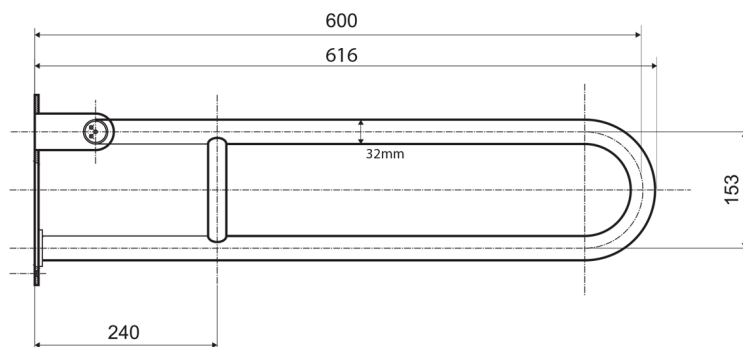

Karta techniczna