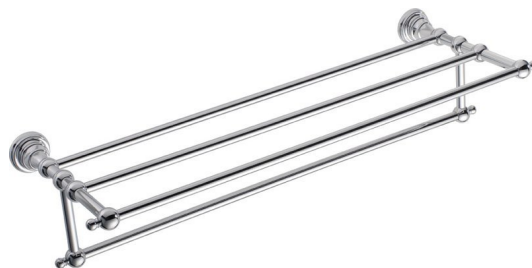

Kod: 1317-14

Podstawowe informacje

Marka: Sapho
Seria: DIAMOND

Rozmiary

Długość: 605 mm
Szerokość: 605 mm
Wysokość: 134 mm
Głębokość: 230 mm

Właściwości

Kolor: Chrom
Materiał: Mosiądz
Kształt: Retro
Rodzaj: Wieszak na ręczniki: z półką
Instalacja: Wiercenie
Waga / szt.: 1.75 kg
Opakowanie: 1 szt.
Gwarancja: 10 lat