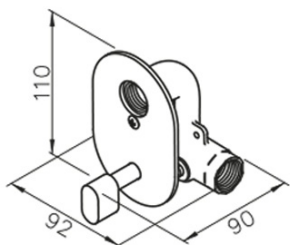

Kod: 1209-03

Podstawowe informacje

Marka: Sapho

Rozmiary

Szerokość: 92 mm

Wysokość: 110 mm

Głębokość: 90 mm

Właściwości

Kolor: Chrom

Materiał: Mosiądz

Kształt: Obłe

Instalacja: Podtynkowa

Wyposażenie: Ciepła i zimna woda

Waga / szt.: 0.97 kg

Opakowanie: 1 szt.

Gwarancja: 2 lata

Polecamy dokupić

1 szt. Zawór bidetowy, wąż 120cm, chrom (Kod: JS121)

Części zamienne

Maskownica do zaworu mieszającego 1209-03 (Kod: ND1209-03-1)

Zawór zwrotny do 1209-03 (Kod: ND1209-03-3)

Regulator temperatury (1209-03) (Kod: ND1209-03-5)

Karta techniczna

unit: mm