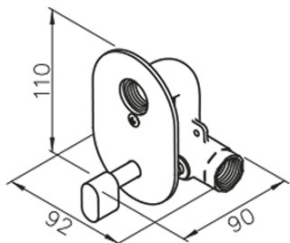

Kod: 1209-03

Podstawowe informacje

Marka: Sapho

Rozmiary

Szerokość: 92 mm

Wysokość: 110 mm

Głębokość: 90 mm

Właściwości

Kolor: Chrom

Materiał: Mosiądz

Kształt: Obłe

Instalacja: Podtynkowa

Wyposażenie: Ciepła i zimna woda

Waga / szt.: 0.97 kg

Opakowanie: 1 szt.

Gwarancja: 2 lata

Polecamy dokupić

1 szt. Zawór bidetowy, wąż 120cm, chrom (Kod: JS121)

Części zamienne

Maskownica do zaworu mieszającego 1209-03 (Kod: ND1209-03-1)

Zawór zwrotny do 1209-03 (Kod: ND1209-03-3)

Regulator temperatury (1209-03) (Kod: ND1209-03-5)

Karta techniczna

unit: mm