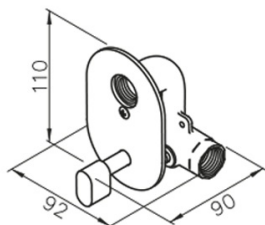

JUSTIME zawór mieszający bidetowy, chrom

Kod: 1209-03

Rozmiary

Szerokość: 92 mm

Wysokość: 110 mm

Głębokość: 90 mm

Właściwości

Kolor: Chrom

Materiał: Mosiądz

Gwarancja: 2 lata

Karta techniczna

unit: mm