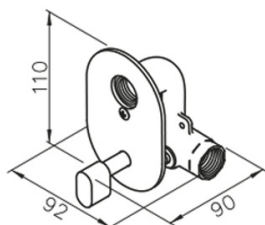

JUSTIME zawór mieszający bidetowy, chrom

SAPHO

Kod: 1209-03

Rozmiary

Szerokość: 92 mm

Wysokość: 110 mm

Głębokość: 90 mm

Właściwości

Kolor: Chrom

Materiał: Mosiądz

Gwarancja: 2 lata

Karta techniczna

unit: mm