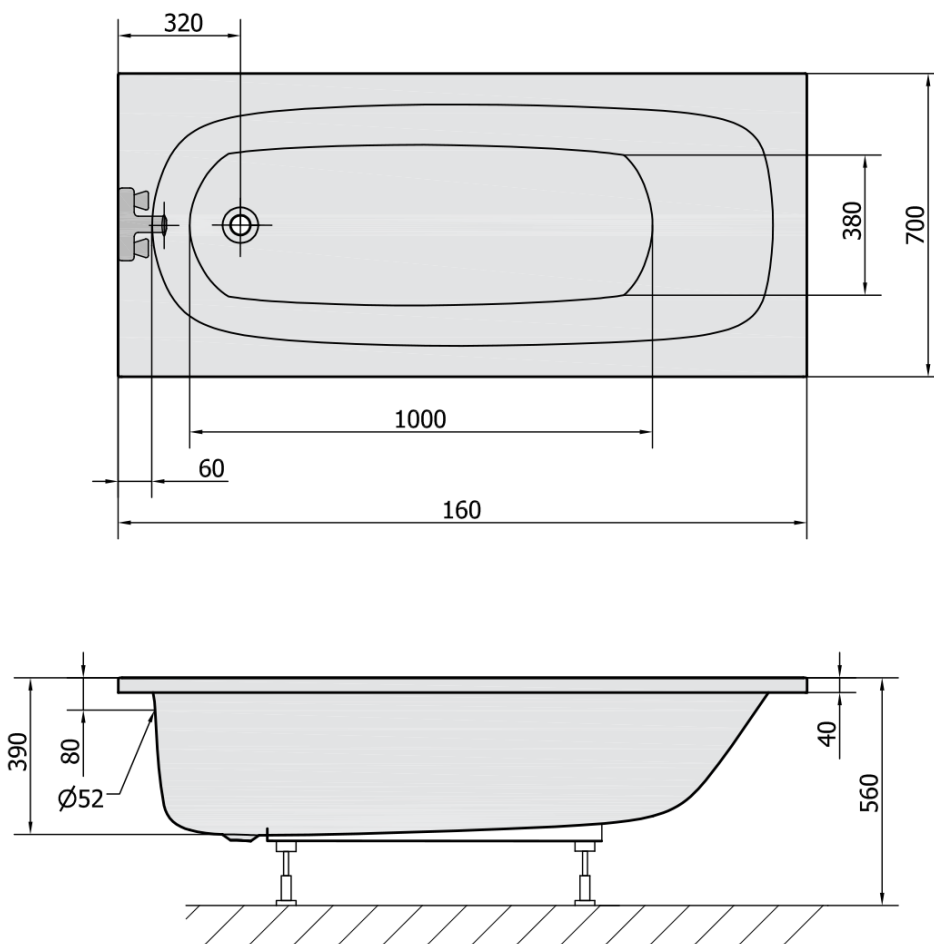

Kod: 24611

**Podstawowe informacje**

Marka: Polysan

**Rozmiary**

Długość: 1600 mm

Szerokość: 700 mm

Wysokość: 390 mm

Objętość: 155 l

**Właściwości**

Kolor: Biały

Warianty kolorystyczne: Według wzornika

Materiał: Akryl

Kształt: Prostokątne

Instalacja: Do zabudowy

Średnica odpływu: 52 mm

Właściwości: Wysokość krawędzi 40 mm (Standard)

Waga / szt.: 15.74 kg

Opakowanie: 1 szt.

Gwarancja: 10 lat

**Polecamy dokupić**

1 szt. Taśma wygłuszająca do wanien, 3m (Kod: 93400)

1 szt. Syfon 6/4", DN40 (Kod: 72693)

1 szt. Nogi do wanny akrylowej Polysan, 51,5cm, para (Kod: PO60-60)

Karta techniczna

VOLUME 155L