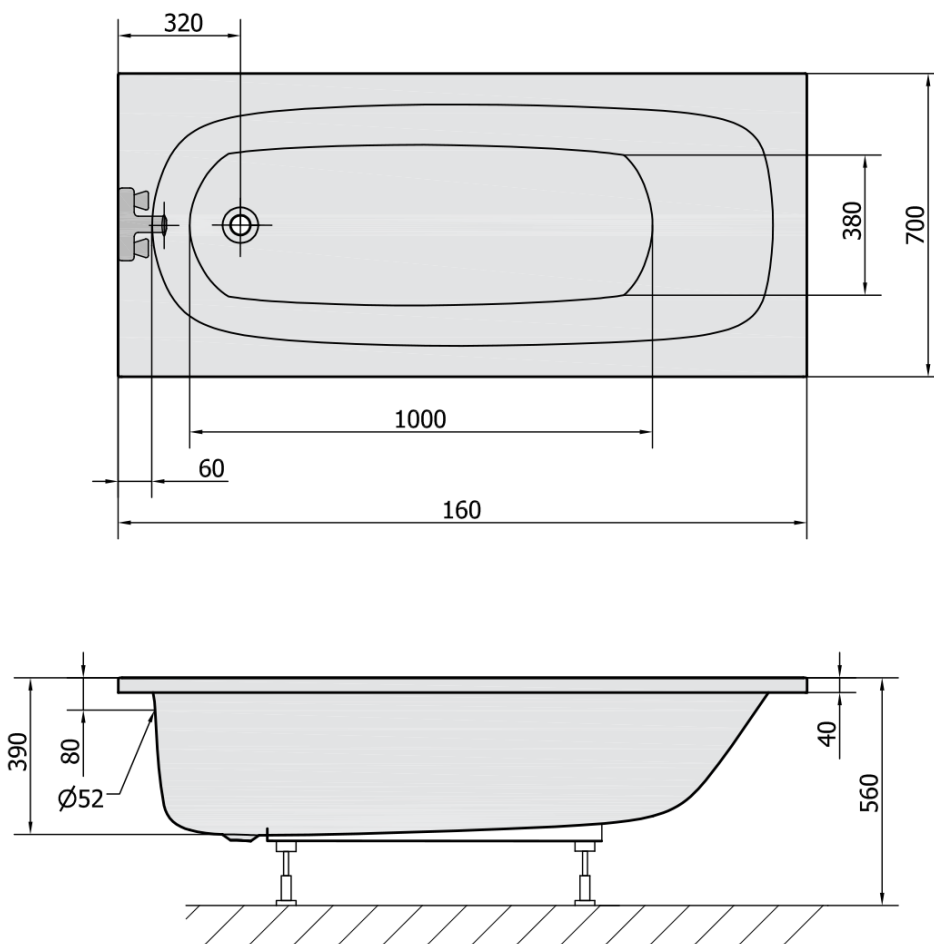

Kod: 24611

Podstawowe informacje

Marka: Polysan

Rozmiary

Długość: 1600 mm

Szerokość: 700 mm

Wysokość: 390 mm

Objętość: 155 l

Właściwości

Kolor: Biały

Warianty kolorystyczne: Według wzornika

Materiał: Akryl

Kształt: Prostokątne

Instalacja: Do zabudowy

Średnica odpływu: 52 mm

Właściwości: Wysokość krawędzi 40 mm (Standard)

Waga / szt.: 15.74 kg

Opakowanie: 1 szt.

Gwarancja: 10 lat

Polecamy dokupić

1 szt. Taśma wygłuszająca do wanien, 3m (Kod: 93400)

1 szt. Syfon 6/4", DN40 (Kod: 72693)

1 szt. Nogi do wanny akrylowej Polysan, 51,5cm, para (Kod: PO60-60)

Karta techniczna

VOLUME 155L