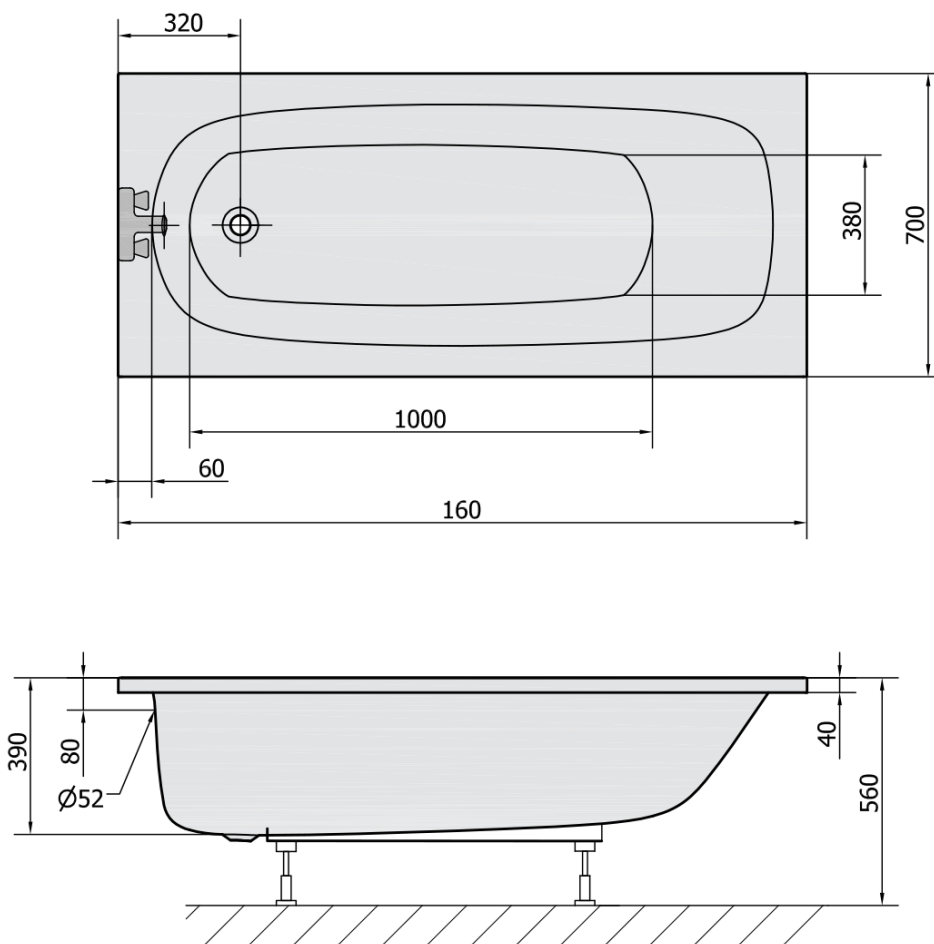

Kod: 24611

**Podstawowe informacje**

Marka: Polysan

**Rozmiary**

Długość: 1600 mm

Szerokość: 700 mm

Wysokość: 390 mm

Objętość: 155 l

**Właściwości**

Kolor: Biały

Warianty kolorystyczne: Według wzornika

Materiał: Akryl

Kształt: Prostokątne

Instalacja: Do zabudowy

Średnica odpływu: 52 mm

Właściwości: Wysokość krawędzi 40 mm (Standard)

Opakowanie nie zawiera: Syfon, Zestaw odpływowy

Waga / szt.: 15.74 kg

Opakowanie: 1 szt.

Gwarancja: 10 lat

**Polecamy dokupić**

1 szt. Taśma wygłuszająca do wanien, 3m (Kod: 93400)

1 szt. Syfon 6/4", DN40 (Kod: 72693)

1 szt. Nogi do wanny akrylowej Polysan, 51,5cm, para (Kod: PO60-60)

Karta techniczna

VOLUME 155L