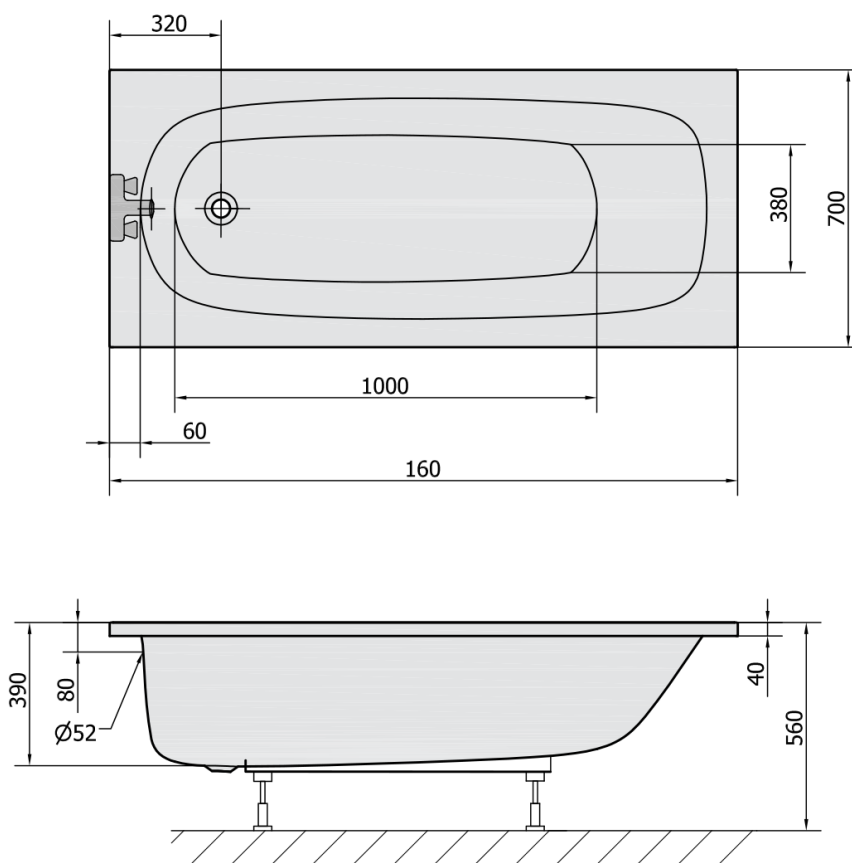

LAURA wanna prostokątna 160x70x39cm, biały

Kod: 24611

Rozmiary

Długość: 1600 mm
Szerokość: 700 mm
Wysokość: 390 mm
Objętość: 155 l

Właściwości

Kolor: Biały
Materiał: Akryl
Gwarancja: 10 lat

Karta techniczna

VOLUME 155L