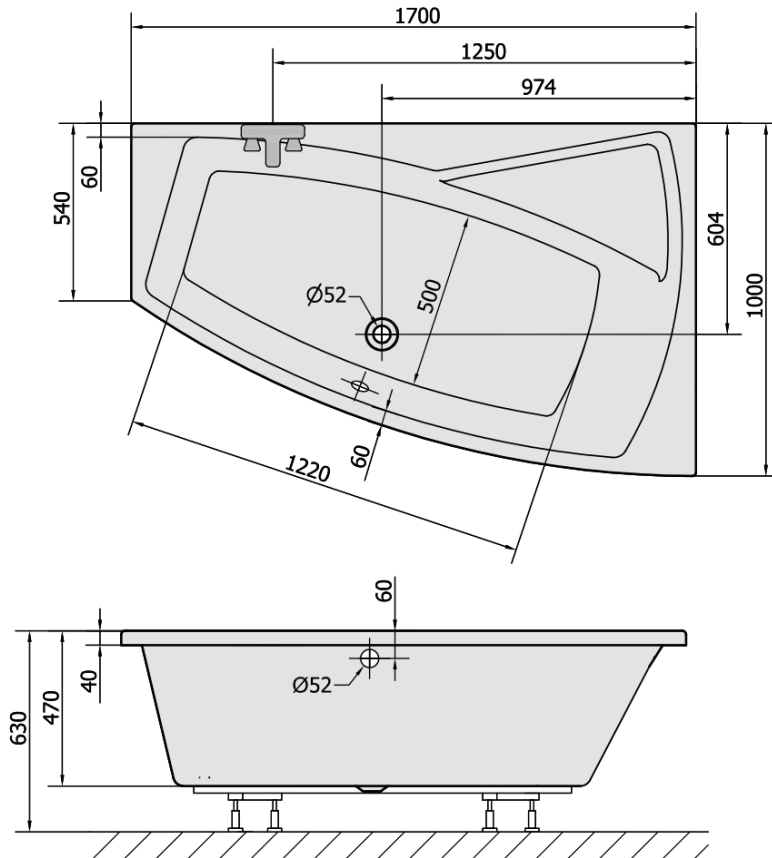

Kod: 22611

Podstawowe informacje

Marka: Polysan

Rozmiary

Długość: 1700 mm

Szerokość: 1000 mm

Wysokość: 470 mm

Objętość: 255 l

Właściwości

Kolor: Biały

Warianty kolorystyczne: Według wzornika

Materiał: Akryl

Kształt: Asymetryczne

Instalacja: Do zabudowy

Średnica odpływu: 52 mm

Właściwości: Wysokość krawędzi 40 mm (Standard)

Opakowanie nie zawiera: Zestaw odpływowy

Waga / szt.: 28.78 kg

Opakowanie: 1 szt.

Gwarancja: 10 lat

Polecamy dokupić

1 szt. Taśma wygłuszająca do wanien, 3m (Kod: 93400)

1 szt. EVIA R 170 obudowa narożna (Kod: 22813)

1 szt. Syfon 6/4", DN40 (Kod: 72693)

1 szt. Nogi do wanny akrylowej Polysan, 51,5cm, para (Kod: PO60-60)

Karta techniczna

VOLUME 255L