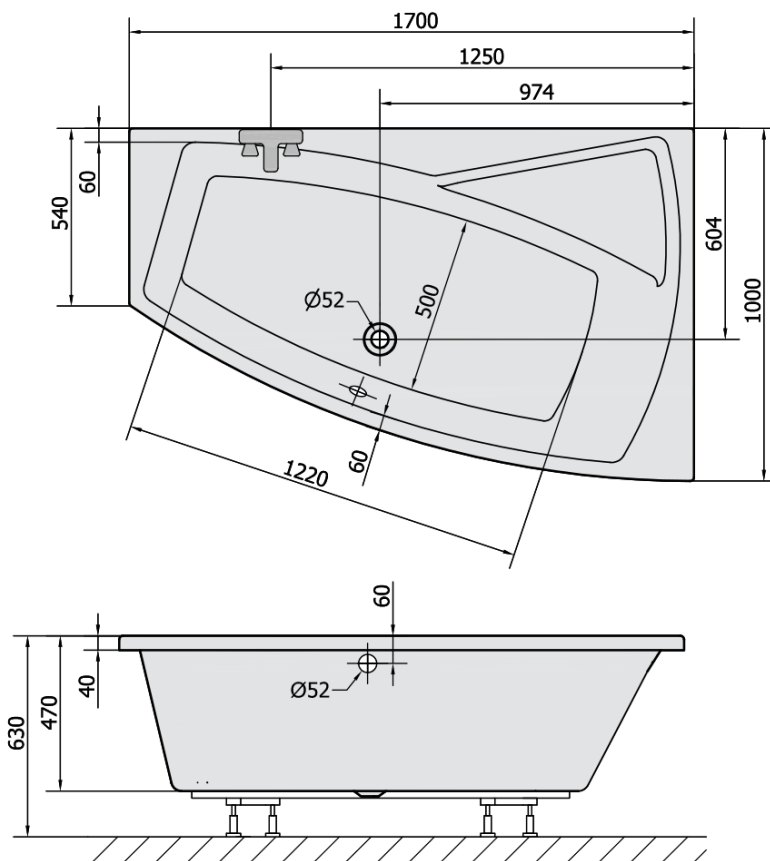

## Rozmiary

Długość: 1700 mm

Szerokość: 1000 mm

Wysokość: 470 mm

Objętość: 255 l

## Właściwości

Kolor: Biały

Warianty kolorystyczne: Według wzornika

Materiał: Akryl

Kształt: Asymetryczne

Instalacja: Do zabudowy

Średnica odpływu: 52 mm

Właściwości: Wysokość krawędzi 40 mm (Standard)

## Polecamy dokupić

1 szt. Taśma wygłuszająca do wanien, 3m (Kod: 93400)

1 szt. EVIA R 170 obudowa narożna (Kod: 22813)

1 szt. Syfon 6/4", DN40 (Kod: 72693)

1 szt. Nogi do wanny akrylowej Polysan, 51,5cm, para (Kod: PO60-60)

Karta techniczna

VOLUME 255L