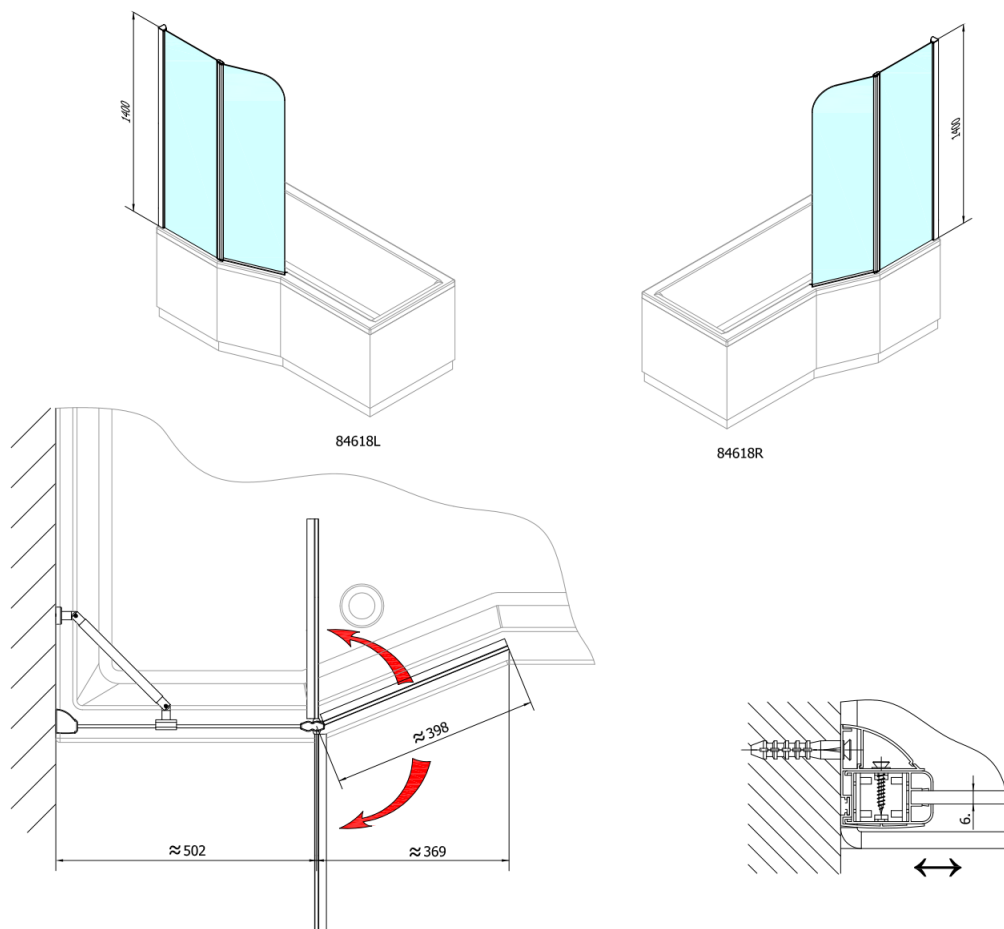

Kod: BS-90

**Rozmiary**

Szerokość: 900 mm  
Wysokość: 1400 mm

**Właściwości**

Gwarancja: 2 lata

**Karta techniczna**

84618L

84618R