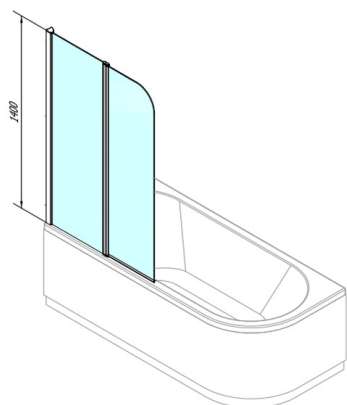

Kod: BS-90

**Rozmiary**

Szerokość: 900 mm  
Wysokość: 1400 mm

**Właściwości**

Gwarancja: 2 lata

**Karta techniczna**

84618L

84618R