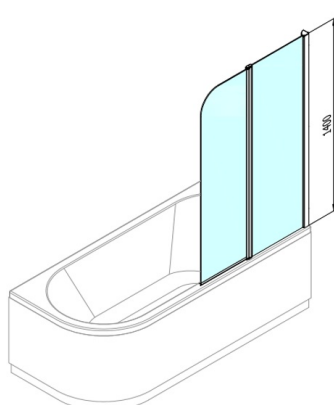

Kod: BS-90

**Rozmiary**

Szerokość: 900 mm  
Wysokość: 1400 mm

**Właściwości**

Gwarancja: 2 lata

**Karta techniczna**

84618L

84618R