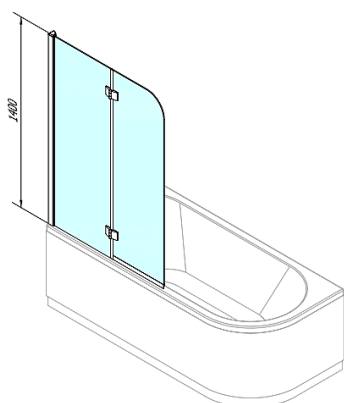

Karta techniczna

84617L