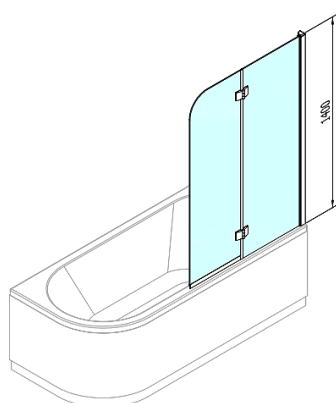

RENDE parawan wannowy 970mm, szkło czyste

Kod: BS-97

Rozmiary

Szerokość: 970 mm

Wysokość: 1400 mm

Właściwości

Gwarancja: 2 lata

Karta techniczna

84617R