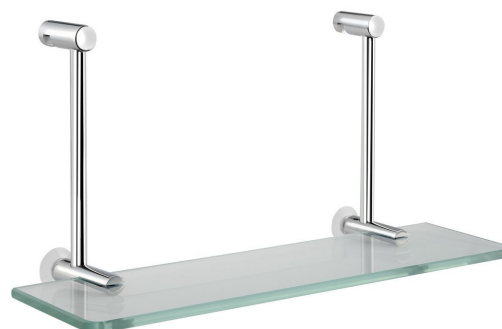

**Półka szklana do powieszenia na kabinie prysznicowej
400x180x125mm, chrom**

Kod: 1301-15

Podstawowe informacje

Marka: Sapho

Rozmiary

Długość: 400 mm

Szerokość: 400 mm

Wysokość: 195 mm

Głębokość: 128 mm

Właściwości

Kolor: Chrom

Materiał: Mosiądz, Szkło

Kształt: Obłe

Rodzaj: Półka: do zawieszenia

Instalacja: Do zawieszenia

Waga / szt.: 1.34 kg

Opakowanie: 1 szt.

Gwarancja: 12 lat

Półka szklana do powieszenia na kabine prysznicowej
400x180x125mm, chrom

Karta techniczna