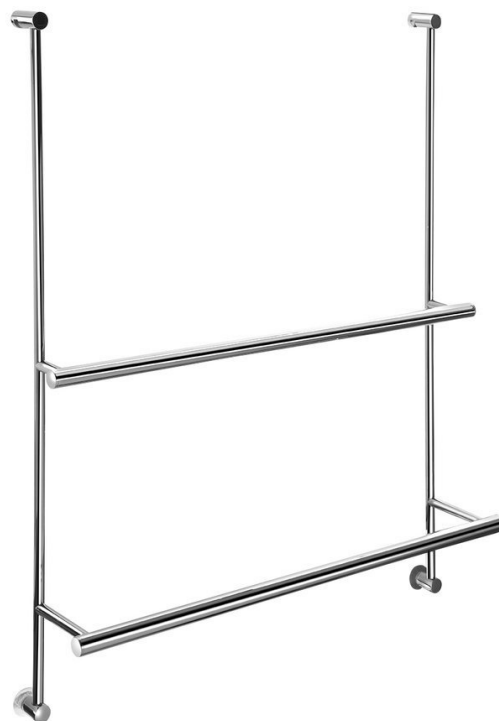

## Wieszak na ręczniki do umieszczenia na kabinie prysznicowej 600x730x125mm

 **SAPHO**

Kod: 1301-09

### Rozmiary

Długość: 600 mm

Szerokość: 600 mm

Wysokość: 730 mm

Głębokość: 125 mm

### Właściwości

Kolor: Chrom

Materiał: Mosiądz

Kształt: Obłe

Rodzaj: Wieszak na ręczniki: wieloramienny

Instalacja: Do zawieszenia

Waga / szt.: 1.7 kg

Opakowanie: 1 szt.

Gwarancja: 12 lat

Wieszak na ręczniki do umieszczenia na kabinie  
prysznicowej 600x730x125mm

Karta techniczna