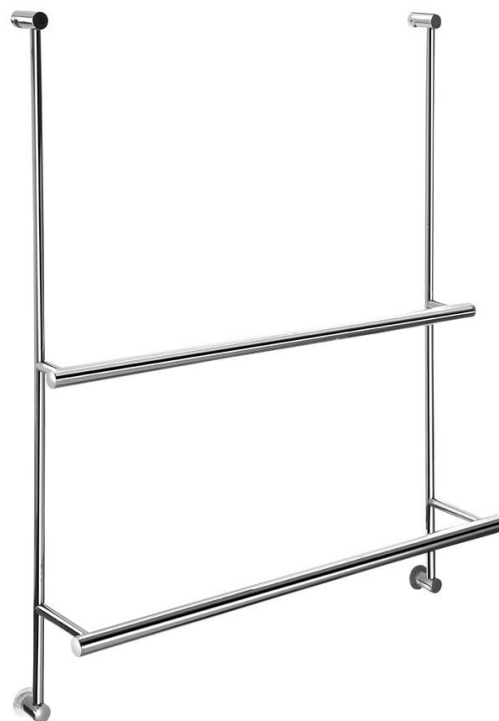

Wieszak na ręczniki do umieszczenia na kabinie prysznicowej 600x730x125mm

Kod: 1301-09

Podstawowe informacje

Marka: Sapho

Rozmiary

Długość: 600 mm

Szerokość: 600 mm

Wysokość: 730 mm

Głębokość: 125 mm

Właściwości

Kolor: Chrom

Materiał: Mosiądz

Kształt: Obłe

Rodzaj: Wieszak na ręczniki: wieloramienny

Instalacja: Do zawieszenia

Waga / szt.: 1.7 kg

Opakowanie: 1 szt.

Gwarancja: 12 lat

Wieszak na ręczniki do umieszczenia na kabinie
prysznicowej 600x730x125mm

Karta techniczna