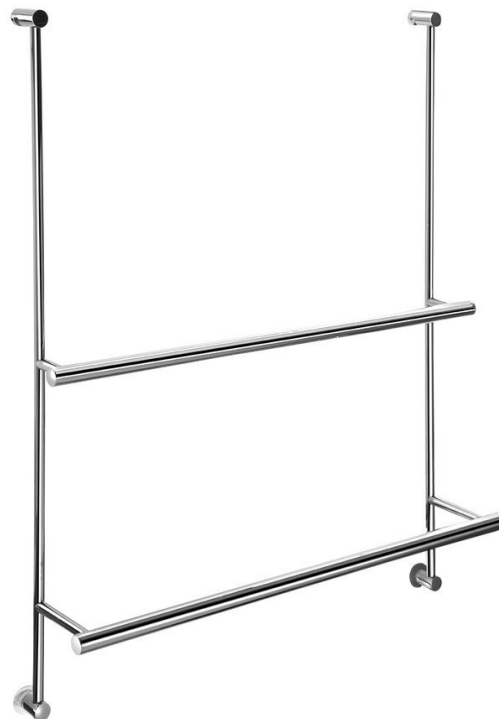

Wieszak na ręczniki do umieszczenia na kabinie prysznicowej 600x730x125mm

Kod: 1301-09

Podstawowe informacje

Marka: Sapho

Rozmiary

Długość: 600 mm

Szerokość: 600 mm

Wysokość: 730 mm

Głębokość: 125 mm

Właściwości

Kolor: Chrom

Materiał: Mosiądz

Kształt: Obłe

Rodzaj: Wieszak na ręczniki: wieloramienny

Instalacja: Do zawieszenia

Waga / szt.: 1.7 kg

Opakowanie: 1 szt.

Gwarancja: 12 lat

Wieszak na ręczniki do umieszczenia na kabinie
prysznicowej 600x730x125mm

Karta techniczna