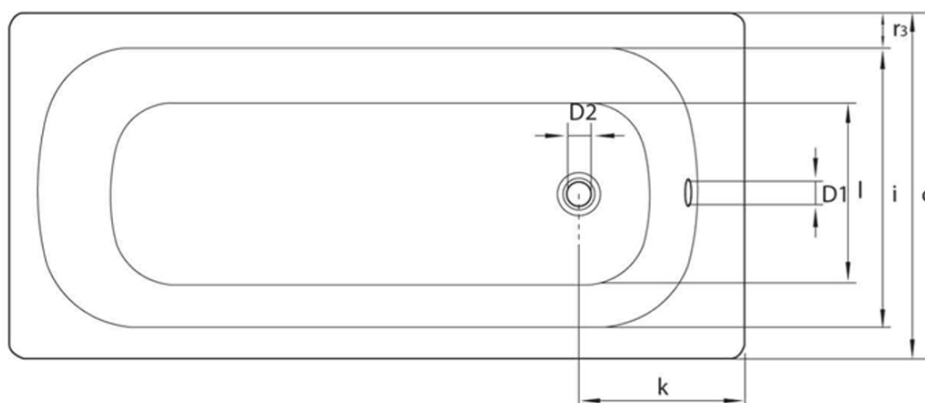

Karta techniczna

mm	b	c	D1	D2	f	g	i	l	m	p/p1	PT	j	k	r1/r2/r3
V120x70	1200	700	51	54	1040	680	550	380	30	390/364	540/620	65	290	100/50/70
V140x70	1400	700	51	54		860	550	380	30	390/370	540/620	65	290	100/50/70
V150x70	1500	700	51	54		960	550	380	30	390/373	540/620	65	290	100/50/70
V160x70	1600	700	51	54		1060	550	380	30	390/367	540/620	65	290	100/50/70
V170x70	1700	700	51	54		1160	550	380	30	390/367	540/620	65	290	100/50/70
V105x65	1050	650	51	54	900	700	550	350	26	370/348	570	65	300	70/70/50