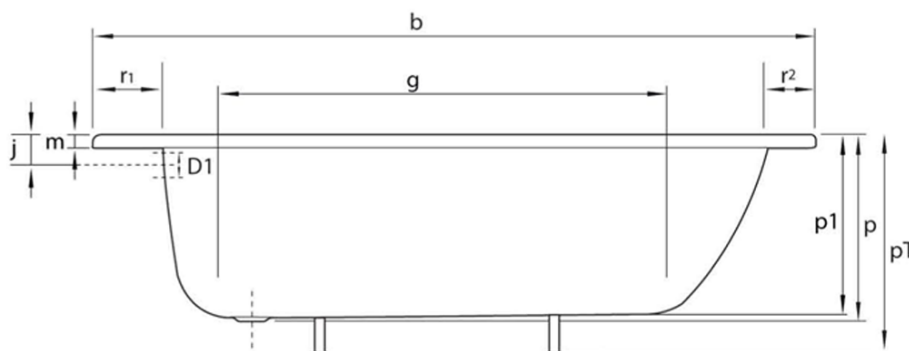

Karta techniczna

mm	b	c	D1	D2	f	g	i	l	m	p/p1	PT	j	k	r1/r2/r3
V120x70	1200	700	51	54	1040	680	550	380	30	390/364	540/620	65	290	100/50/70
V140x70	1400	700	51	54		860	550	380	30	390/370	540/620	65	290	100/50/70
V150x70	1500	700	51	54		960	550	380	30	390/373	540/620	65	290	100/50/70
V160x70	1600	700	51	54		1060	550	380	30	390/367	540/620	65	290	100/50/70
V170x70	1700	700	51	54		1160	550	380	30	390/367	540/620	65	290	100/50/70
V105x65	1050	650	51	54	900	700	550	350	26	370/348	570	65	300	70/70/50