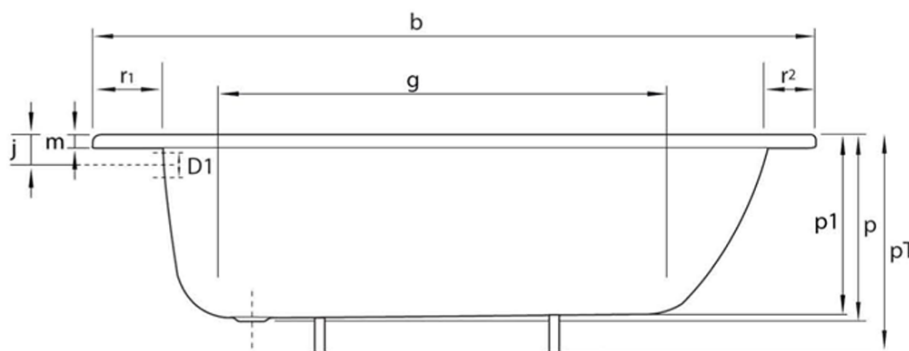

Wysokość: 390 mm

Objętość: 165 l

Właściwości

Kolor: Biały

Materiał: Stal/Emalia

Kształt: Prostokątne

Instalacja: Do zabudowy

Średnica odpływu: 52 mm

Waga / szt.: 22.8 kg

Opakowanie: 1 szt.

Gwarancja: 2 lata

Polecamy dokupić

1 szt. Nogi do wanien 120-170cm (Kod: PIED PVC)

Części zamienne

REMALLE emalia naprawcza, 8ml, biały (Kod: REM0)

Karta techniczna

mm	b	c	D1	D2	f	g	i	l	m	p/p1	PT	j	k	r1/r2/r3
V120x70	1200	700	51	54	1040	680	550	380	30	390/364	540/620	65	290	100/50/70
V140x70	1400	700	51	54		860	550	380	30	390/370	540/620	65	290	100/50/70
V150x70	1500	700	51	54		960	550	380	30	390/373	540/620	65	290	100/50/70
V160x70	1600	700	51	54		1060	550	380	30	390/367	540/620	65	290	100/50/70
V170x70	1700	700	51	54		1160	550	380	30	390/367	540/620	65	290	100/50/70
V105x65	1050	650	51	54	900	700	550	350	26	370/348	570	65	300	70/70/50