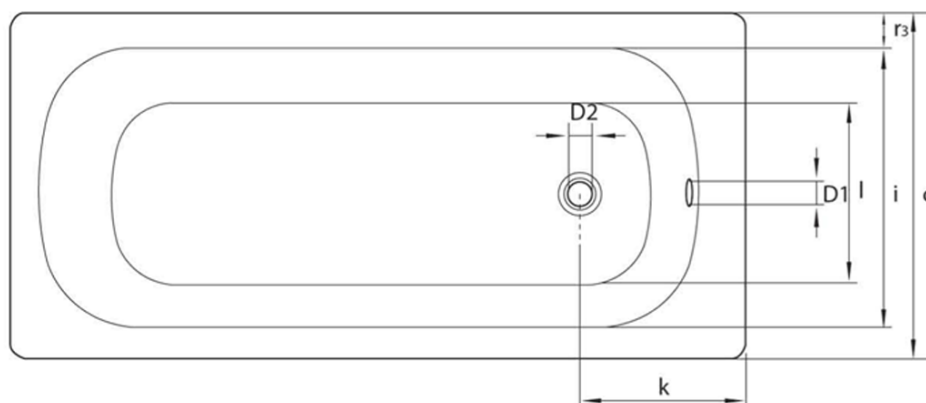

Prostokątna wanna emaliowana 160x70x39cm, biała

smavit

Kod: V160X70

Podstawowe informacje

Marka: SMAVIT

Rozmiary

Długość: 1600 mm

Szerokość: 700 mm

Wysokość: 390 mm

Objętość: 165 l

Właściwości

Kolor: Biały

Materiał: Stal/Emalia

Kształt: Prostokątne

Instalacja: Do zabudowy

Średnica odpływu: 52 mm

Waga / szt.: 22.8 kg

Opakowanie: 1 szt.

Gwarancja: 2 lata

Polecamy dokupić

1 szt. Nogi do wanien 120-170cm (Kod: PIED PVC)

Części zamienne

REMALLE emalia naprawcza, 8ml, biały (Kod: REM0)

Karta techniczna

mm	b	c	D1	D2	f	g	i	l	m	p/p1	PT	j	k	r1/r2/r3
V120x70	1200	700	51	54	1040	680	550	380	30	390/364	540/620	65	290	100/50/70
V140x70	1400	700	51	54		860	550	380	30	390/370	540/620	65	290	100/50/70
V150x70	1500	700	51	54		960	550	380	30	390/373	540/620	65	290	100/50/70
V160x70	1600	700	51	54		1060	550	380	30	390/367	540/620	65	290	100/50/70
V170x70	1700	700	51	54		1160	550	380	30	390/367	540/620	65	290	100/50/70
V105x65	1050	650	51	54	900	700	550	350	26	370/348	570	65	300	70/70/50